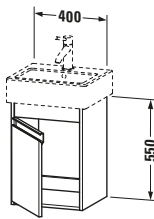

Ketho # KT6630L3030

Design by Christian Werner

Waschtischunterbau wandhängend

Basis Angaben	
Langbezeichnung	Duravit Ketho Waschtischunterbau wandhängend, Eiche Natur Matt, Rechteckig, Anzahl Türen: 1 – KT6630L3030

Spezifikationen	
Tür	
Anzahl Türen	1
Türanschlag	Links
Für Anzahl Waschtische	1
Montagegrad	Montiert
Waschplatz	
Position Becken	Mitte
Montage	
Montageart	Montage unter Waschtisch / Wandhängend / Wandmontage
Farbe	
Farbwert	Eiche Natur
Glanzgrad	Matt
Front	
Farbwert Front	Eiche Natur
Glanzgrad Front	Matt
Korpus	
Glanzgrad Korpus	Matt
Material Korpus	Hochverdichtete Dreischicht-Holzspanplatte
Oberfläche Korpus	Dekor
Griff	
Ausführung Griff	Griffleiste
Anzahl Griffe	1
Farbwert Griff	Silber

Features	
Automatiktürscharnier mit Dämpfung	✓

Lieferumfang	
Montage	
Inkl. Befestigungsmaterial	✓
Technische Dokumentation	
Inkl. Montageanleitung	digital und gedruckt

Logistik	
Artikelgewicht	15 kg
Verkaufsverpackung	
Art Verkaufsverpackung	Karton
Menge / Verkaufsverpackung	1 Stk.
Ab Werk verpackt	✓
Breite Verkaufsverpackung inkl. Artikel	400 mm
Höhe Verkaufsverpackung inkl. Artikel	320 mm
Tiefe Verkaufsverpackung inkl. Artikel	550 mm
Gewicht Verkaufsverpackung inkl. Artikel	17,5 kg
Anzahl Packstücke	1

Vermaßung	
Breite / Länge	400 mm
Höhe	550 mm
Tiefe / Breite	320 mm
Min. Wandabstand	20 mm

Passende Produkte	
Passende Artikel	
	Handwaschbecken # 070445 Vero
Notwendige Artikel	
	Handwaschbecken # 070445 Vero

Weitere Informationen finden Sie hier

<https://pro.duravit.de/p/KT6630L3030>