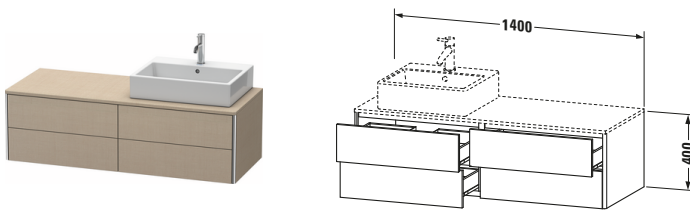

Konsolenwaschtischunterbau wandhängend

Basis Angaben	
Langbezeichnung	Duravit XSquare Konsolenwaschtischunterbau wandhängend, Leinen Matt, Rechteckig, Anzahl Ausschnitte: 1, Anzahl Schubkästen: 4, Tip-on Technik – XS4913R7575

Spezifikationen	
Anzahl Ausschnitte	1
Anzahl Schubkästen	4
Für Anzahl Waschtische	1
Montagegrad	Montiert

Waschplatz	
Position Becken	Rechts

Montage	
Montageart	Wandhängend / Wandmontage

Farbe	
Farbwert	Leinen
Glanzgrad	Matt

Front	
Farbwert Front	Leinen
Glanzgrad Front	Matt

Korpus	
Glanzgrad Korpus	Matt
Material Korpus	Hochverdichtete Dreischicht-Holzspanplatte
Oberfläche Korpus	Dekor

Griff	
Ausführung Griff	Grifflos

Profil	
Farbe Profil	Chrom
Glanzgrad Profil	Hochglanz
Material Profil	Aluminium

Vermaßung	
Breite / Länge	1400 mm
Höhe	400 mm
Tiefe / Breite	548 mm
Min. Wandabstand	0 mm

Passende Produkte

Passende Artikel	
	Raumsparsiphon # 005076 Universal
	Einrichtungssystem Set # UV0502 Universal
	Einrichtungssystem Set # UV0511 Universal
	Konsole # XS060G XSquare
	Konsole # XS061G XSquare