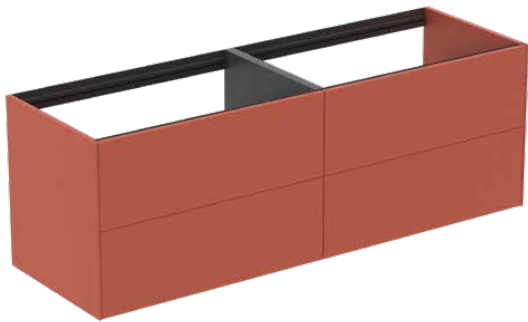

## T3990Y3

CONCA | Waschtisch-Unterschrank 1585x505x540 mm in sunset matt lackiert, 4 Schubladen | Grifflos, Vollauszug, Push-to-open, SoftClosing, Vormontiert, Nachhaltig gewonnenes Holz, Echtholz furnier

### Allgemeine Informationen

Produktkategorie:	Möbel
Produktart:	Waschtisch-Unterschrank
Marke:	Ideal Standard
Kollektion:	CONCA
Designer:	Palomba Serafini Associati
Colour:	Y3 - Sunset Matt Lackiert
Oberflächenbeschaffenheit:	Matt
Höhe (mm):	540
Breite (mm):	1585
Ausladung (mm):	505
Befestigungsart:	Befestigungsset
Nettogewicht (kg):	77.50
EAN Code:	8014140462576