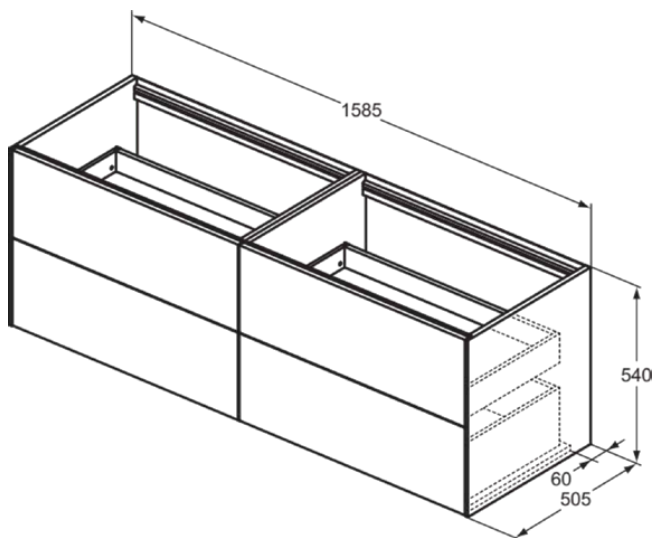

CONCA

T3990Y3

CONCA | Waschtisch-Unterschrank 1585x505x540 mm in sunset matt lackiert, 4 Schubladen | Grifflos, Vollauszug, Push-to-open, SoftClosing, Vormontiert, Nachhaltig gewonnenes Holz, Echtholz furnier

Bild & Zeichnung

Allgemeine Informationen

Produktkategorie:	Möbel
Produktart:	Waschtisch-Unterschrank
Marke:	Ideal Standard
Kollektion:	CONCA
Designer:	Palomba Serafini Associati
Colour:	Y3 - Sunset Matt Lackiert
Oberflächenbeschaffenheit:	Matt
Höhe (mm):	540
Breite (mm):	1585
Ausladung (mm):	505
Befestigungsart:	Befestigungsset
Nettogewicht (kg):	77.50
EAN Code:	8014140462576

Features

	Grifflos		Vollauszug
	Push-to-open		SoftClosing
	Vormontiert		Nachhaltig gewonnenes Holz
	Echtholz furnier		

Downloads

- [Installation Guide](#)
- [Spare Parts List](#)

Produktspezifikationen

Einzugsmechanismus:	Softclosing
Farbcode:	Y3
Farbbeschreibung:	sunset matt lackiert
Eckmodell:	Nein
Vollauszug:	Yes
Griff(e):	Grifflos
Einstellbare Montagefüße:	Nein
Material:	Holz
Materialspezifikation (Korpus):	Hochverdichtete 3-Schicht Spanplatte
Anzahl der Türen (gesamt):	0
Anzahl der Türen (links öffnend):	0
Anzahl der Türen (rechts öffnend):	0
Anzahl der Auszüge (gesamt):	4