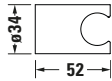

Brausehalter

Basis Angaben	
Langbezeichnung	Duravit Brausen und Zubehör Brausehalter Chrom Hochglanz – UV0620000000

Passende Produkte	
Passende Artikel	
	Einhebel-Wannenmischer Aufputz # B25230000010 B.2
	Einhebel-Wannenmischer Aufputz # B15230000010 B.1

Beschreibungstexte	
Ausschreibungstext	Duravit Brausen und Zubehör Brausehalter Chrom Hochglanz, Designer: Duravit, Chrom Hochglanz, Oberflächenbehandlung: Verchromt, EAN Nr.: 4053424467368, Artikelgewicht: 0,027 kg, Abmessungen (Breite / Länge x Tiefe / Breite x Höhe): 52 x 34 x 34 mm, Artikel Nr.: UV0620000000

Weitere Informationen finden Sie hier

<https://pro.duravit.de/p/UV0620000000>