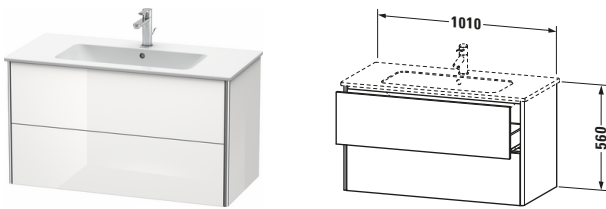

Waschtischunterbau wandhängend

Basis Angaben	
Langbezeichnung	Duravit XSquare Waschtischunterbau wandhängend, Schwarz Hochglanz, Rechteckig, Anzahl Schubkästen: 2, Tip-on Technik – XS417304040

Features	
Tip-on Technik	✓
Einrichtungssystem	Optional
Selbsteinzug mit Dämpfung	✓
Siphonausschnitt	✓
Schürze	✓

Anzahl Schubkästen	2
Für Anzahl Waschtische	1
Montagegrad	Montiert

Waschplatz	
Position Becken	Mitte

Montage	
Montageart	Montage unter Waschtisch / Wandhängend / Wandmontage

Farbe	
Farbwert	Schwarz
Glanzgrad	Hochglanz

Vermaßung

Breite / Länge	1010 mm
Höhe	560 mm
Tiefe / Breite	478 mm
Min. Wandabstand	0 mm

Weitere Informationen finden Sie hier

<https://pro.duravit.de/p/XS417304040>