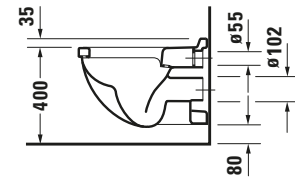

Starck 3 # 2200090000

Design by Philippe Starck

Wand WC

Basis Angaben	
Langbezeichnung	Duravit Starck 3 Wand WC, 540 mm, Weiß Hochglanz, Tiefspüler, Spülrand: geschlossen, 4,5 l, Abgang: waagrecht – 2200090000

Spezifikationen	
Farbe	
Farbwert	Weiß
Innenfarbe	Weiß
Aussenfarbe	Weiß
Glanzgrad	Hochglanz
Glanzgrad Innen	Hochglanz
Glanzgrad Außen	Hochglanz
Spülung	
Spülform	Tiefspüler
Spülrand	geschlossen
Unified Water Label (UWL) Klasse	1
Große Spülwassermenge	4,5 l
Ablauf	
Abgang	waagrecht
Relevante Zertifikate	
Unified Water Label (UWL) Klasse	1

Beschreibungstexte	
Ausschreibungstext	Duravit Starck 3 Wand WC Weiß Hochglanz 540 mm, Designer: Philippe Starck, Spülform: Tiefspüler, Spülrand: geschlossen, Sanitärkeramik, Wandhängend, Abgang: waagrecht, Große Spülwassermenge: 4,5 l, Befestigung inklusive: Nein, Unified Water Label (UWL) Klasse: 1, CE-Kennzeichen-1: EN 997, EAN Nr.: 4021534223037, Artikelgewicht: 26,5 kg, Abmessungen (Breite / Länge x Tiefe / Breite x Höhe): 365 x 540 x 355 mm, Artikel Nr.: 2200090000