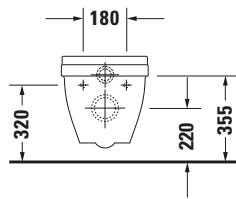

Starck 3 # 2200090000

Design by Philippe Starck

Wand WC

Basis Angaben	
Langbezeichnung	Duravit Starck 3 Wand WC, 540 mm, Weiß Hochglanz, Tiefspüler, Spülrand: geschlossen, 4,5 l, Abgang: waagrecht – 2200090000

Spezifikationen	
Farbe	
Farbwert	Weiß
Innenfarbe	Weiß
Aussenfarbe	Weiß
Glanzgrad	Hochglanz
Glanzgrad Innen	Hochglanz
Glanzgrad Außen	Hochglanz
Spülung	
Spülform	Tiefspüler
Spülrand	geschlossen
Unified Water Label (UWL) Klasse	1
Große Spülwassermenge	4,5 l
Ablauf	
Abgang	waagrecht
Relevante Zertifikate	
Unified Water Label (UWL) Klasse	1

Beschreibungstexte	
Ausschreibungstext	Duravit Starck 3 Wand WC Weiß Hochglanz 540 mm, Designer: Philippe Starck, Spülform: Tiefspüler, Spülrand: geschlossen, Sanitärkeramik, Wandhängend, Abgang: waagrecht, Große Spülwassermenge: 4,5 l, Befestigung inklusive: Nein, Unified Water Label (UWL) Klasse: 1, CE-Kennzeichen-1: EN 997, EAN Nr.: 4021534223037, Artikelgewicht: 26,5 kg, Abmessungen (Breite / Länge x Tiefe / Breite x Höhe): 365 x 540 x 355 mm, Artikel Nr.: 2200090000