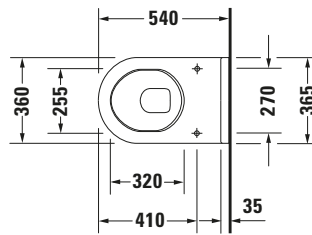

Starck 3 # 2200090000

Design by Philippe Starck

Wand WC

Basis Angaben	
Langbezeichnung	Duravit Starck 3 Wand WC, 540 mm, Weiß Hochglanz, Tiefspüler, Spülrand: geschlossen, 4,5 l, Abgang: waagrecht – 2200090000

Spezifikationen	
Farbe	
Farbwert	Weiß
Innenfarbe	Weiß
Aussenfarbe	Weiß
Glanzgrad	Hochglanz
Glanzgrad Innen	Hochglanz
Glanzgrad Außen	Hochglanz
Spülung	
Spülform	Tiefspüler
Spülrand	geschlossen
Unified Water Label (UWL) Klasse	1
Große Spülwassermenge	4,5 l
Ablauf	
Abgang	waagrecht
Relevante Zertifikate	
Unified Water Label (UWL) Klasse	1

Beschreibungstexte	
Ausschreibungstext	Duravit Starck 3 Wand WC Weiß Hochglanz 540 mm, Designer: Philippe Starck, Spülform: Tiefspüler, Spülrand: geschlossen, Sanitärkeramik, Wandhängend, Abgang: waagrecht, Große Spülwassermenge: 4,5 l, Befestigung inklusive: Nein, Unified Water Label (UWL) Klasse: 1, CE-Kennzeichen-1: EN 997, EAN Nr.: 4021534223037, Artikelgewicht: 26,5 kg, Abmessungen (Breite / Länge x Tiefe / Breite x Höhe): 365 x 540 x 355 mm, Artikel Nr.: 2200090000