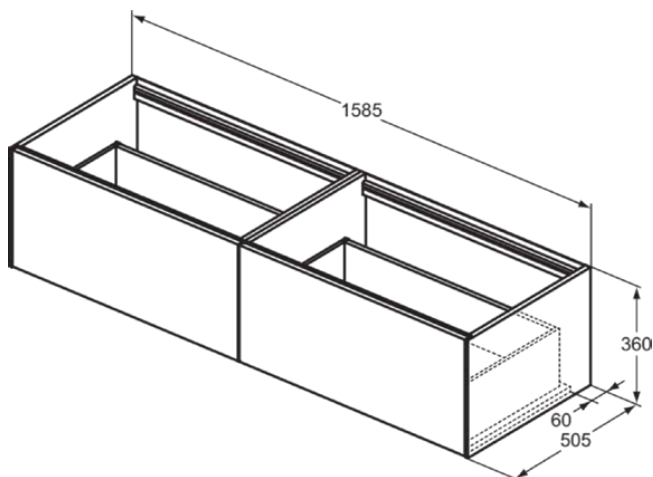

## T3984Y6

CONCA | Waschtisch-Unterschrank 1585x505x360 mm in eiche hell furnier, 2 Schubladen | Grifflos, Vollauszug, Push-to-open, SoftClosing, Vormontiert, Nachhaltig gewonnenes Holz, Echtholz furnier

### Allgemeine Informationen

Produktkategorie:	Möbel
Produktart:	Waschtisch-Unterschrank
Marke:	Ideal Standard
Kollektion:	CONCA
Designer:	Palomba Serafini Associati
Colour:	Y6 - Eiche Hell Furnier
Oberflächenbeschaffenheit:	Matt
Höhe (mm):	360
Breite (mm):	1585
Ausladung (mm):	505
Befestigungsart:	Befestigungsset
Nettogewicht (kg):	51.50
EAN Code:	8014140462248