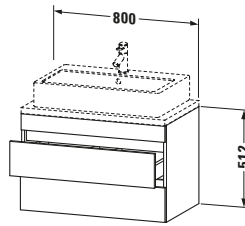

**Konsolenwaschtischunterbau wandhängend**

Basis Angaben	
Langbezeichnung	Duravit DuraStyle Konsolenwaschtischunterbau wandhängend, Weiß Hochglanz, Rechteckig, Anzahl Schubkästen: 2 – DS530702243

Spezifikationen	
Anzahl Schubkästen	2
Für Anzahl Waschtische	1
Compact	✓
Montagegrad	Montiert
Waschplatz	
Position Becken	Mitte
Montage	
Montageart	Konsolenmontage / Wandhängend / Wandmontage
Farbe	
Farbwert	Weiß
Glanzgrad	Hochglanz
Front	
Farbwert Front	Weiß
Glanzgrad Front	Hochglanz
Korpus	
Glanzgrad Korpus	Matt
Material Korpus	Hochverdichtete Dreischicht-Holzspanplatte
Oberfläche Korpus	Dekor
Griff	
Ausführung Griff	Grifflos

Features	
Inneneinteilung	Optional
Selbsteinzug mit Dämpfung	✓
Siphonausschnitt	✓
Schürze	✓

Lieferumfang	
Montage	
Inkl. Befestigungsmaterial	✓
Technische Dokumentation	
Inkl. Montageanleitung	digital und gedruckt

Logistik	
Artikelgewicht	23,2 kg
Verkaufsverpackung	
Art Verkaufsverpackung	Karton
Menge / Verkaufsverpackung	1 Stk.
Ab Werk verpackt	✓
Breite Verkaufsverpackung inkl. Artikel	630 mm
Höhe Verkaufsverpackung inkl. Artikel	860 mm
Tiefe Verkaufsverpackung inkl. Artikel	565 mm
Gewicht Verkaufsverpackung inkl. Artikel	27 kg
Anzahl Packstücke	1

Vermaßung	
Breite / Länge	800 mm
Höhe	512 mm
Tiefe / Breite	478 mm
Min. Wandabstand	20 mm

Passende Produkte	
Passende Artikel	
	Raumsparsiphon # 005076 Universal
	Inneneinteilung # UV9846 Universal
Notwendige Artikel	
	Konsole # DS101C DuraStyle
	Konsole # DS105C DuraStyle
	Konsole # DS100C DuraStyle
	Konsole # DS104C DuraStyle