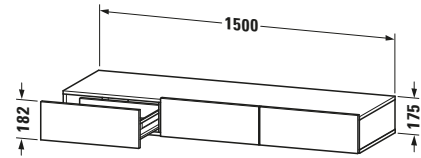

Schubkastenablage

Basis Angaben	
Langbezeichnung	Duravit DuraStyle Schubkastenablage, Eiche Natur, Rechteckig, Anzahl Schubkästen: 3 – DS827203030
Artikel Nr.	DS827203030

Spezifikationen	
Anzahl Schubkästen	3
Montagegrad	Montiert

Montage	
Montageart	Wandhängend / Wandmontage

Farbe	
Farbwert	Eiche Natur

Front	
Farbwert Front	Eiche Natur
Glanzgrad Front	Matt
Material Front	Hochverdichtete Dreischicht-Holzspanplatte

Korpus	
Farbwert Korpus	Eiche Natur
Glanzgrad Korpus	Matt
Material Korpus	Hochverdichtete Dreischicht-Holzspanplatte
Oberfläche Korpus	Dekor

Logistik	
Artikelgewicht	41,5 kg
Verkaufsverpackung	
Art Verkaufsverpackung	Karton
Menge / Verkaufsverpackung	1 Stk.
Ab Werk verpackt	✓
Breite Verkaufsverpackung inkl. Artikel	1550 mm
Höhe Verkaufsverpackung inkl. Artikel	490 mm
Tiefe Verkaufsverpackung inkl. Artikel	235 mm
Gewicht Verkaufsverpackung inkl. Artikel	46 kg
Anzahl Packstücke	1

Passende Produkte	
Passende Artikel	
	Sitzkissen # DS9938 DuraStyle

Vermaßung	
Breite / Länge	1500 mm
Höhe	182 mm
Tiefe / Breite	440 mm

Weitere Informationen finden Sie hier	
	
https://pro.duravit.de/p/DS827203030	