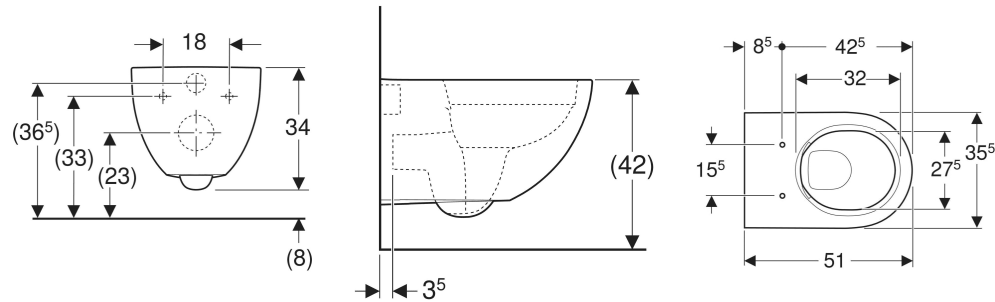

Geberit Acanto Wand-WC Tiefspüler, geschlossenes Keramikdesign, Rimfree

VERWENDUNGSZWECKE

- Für UP-Spülkästen
- Für Druckspüler

EIGENSCHAFTEN

- Wandhängend
- Tiefspül-WC
- Abgang horizontal

- Spülrandlose WC-Keramik mit Rimfree-Spültechnik
- Einfache Befestigung mit Easy Fast Fixing (Typ EFF3)
- Typ 1, Vollmenge 6 / 5 / 4 l, nach EN 997
- Spült mit 4 l
- Geschlossenes Keramikdesign
- Verdeckte Befestigung

Befestigungsabstand 18 cm

LIEFERUMFANG

- Befestigungsmaterial

ZUSÄTZLICH ZU BESTELLEN

- WC-Sitz

TECHNISCHE DATEN

Werkstoff Sanitärkeramik

Art.-Nr.	Farbe / Oberfläche	B cm	H cm	T cm	Abgang	VE1 St.	VE2 St.
500.600.01.2	weiß	35.5	34	51	horizontal	1	12