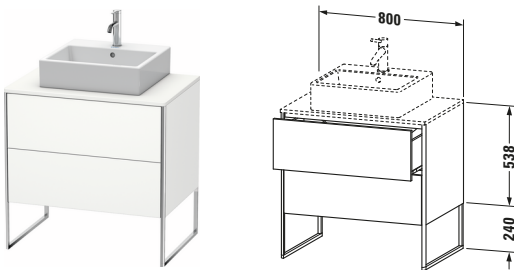

Konsolenwaschtischunterbau bodenstehend

Basis Angaben	
Langbezeichnung	Duravit XSquare Konsolenwaschtischunterbau bodenstehend, Weiß Seidenmatt, Rechteckig, Anzahl Ausschnitte: 1, Anzahl Auszüge: 2, Tip-on Technik – XS492003636

Spezifikationen	
Anzahl Ausschnitte	1
Anzahl Auszüge	2
Für Anzahl Waschtische	1
Montagegrad	Teilweise montiert
Waschplatz	
Position Becken	Mitte
Montage	
Montageart	Bodenstehend / Wandmontage
Farbe	
Farbwert	Weiß
Glanzgrad	Seidenmatt
Front	
Farbwert Front	Weiß
Glanzgrad Front	Seidenmatt
Korpus	
Glanzgrad Korpus	Seidenmatt
Material Korpus	Hochverdichtete MDF-Platte
Oberfläche Korpus	Lack
Griff	
Ausführung Griff	Grifflos
Profil	
Farbe Profil	Chrom
Glanzgrad Profil	Hochglanz
Material Profil	Aluminium

Features	
Tip-on Technik	✓
Einrichtungssystem	Optional
Integrierter Höhenausgleich	✓
Selbsteinzug mit Dämpfung	✓

Lieferumfang	
Inkl. Fußgestell	✓
Montage	
Inkl. Befestigungsmaterial	✓
Technische Dokumentation	
Inkl. Montageanleitung	digital und gedruckt

Vermaßung	
Breite / Länge	800 mm
Höhe	778 mm
Tiefe / Breite	548 mm
Min. Wandabstand	0 mm

Passende Produkte	
Passende Artikel	
	Raumsparsiphon # 005076 Universal
	Einrichtungssystem Set # UV0505 Universal
	Konsole # XS060D XSquare
	Konsole # XS061D XSquare
Notwendige Artikel	
	Konsole # XS060D XSquare
	Konsole # XS061D XSquare