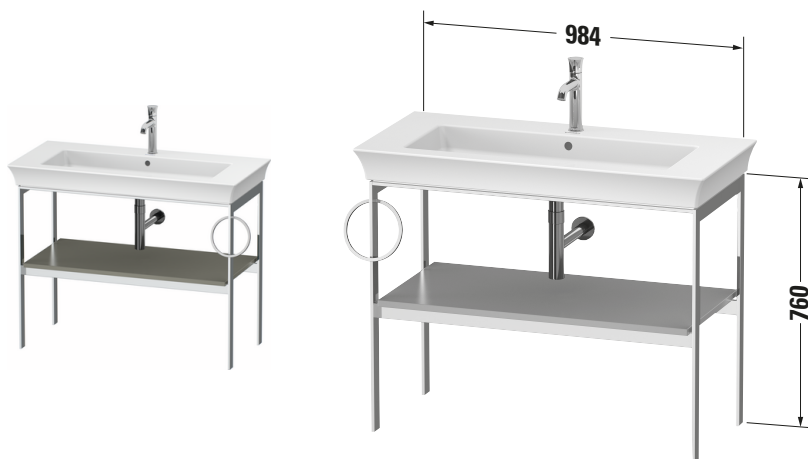

Metallkonsole

Basis Angaben	
Langbezeichnung	Duravit White Tulip Metallkonsole, , Rechteckig – WT4544R9292

Spezifikationen	
Ablage	
Anzahl Ablageflächen	1
Für Anzahl Waschtische	1
Montagegrad	Teilweise montiert
Waschplatz	
Position Becken	Mitte
Montage	
Montageart	Bodenstehend / Wandmontage
Gestell	
Farbwert Gestell	Chrom
Material Gestell	Aluminium
Glanzgrad Gestell	Hochglanz

Features	
Integrierter Höhenausgleich	✓

Lieferumfang	
Montage	
Inkl. Befestigungsmaterial	✓
Technische Dokumentation	
Inkl. Montageanleitung	digital und gedruckt

Logistik	
Artikelgewicht	12 kg
Verkaufsverpackung	
Art Verkaufsverpackung	Karton
Menge / Verkaufsverpackung	1 Stk.
Ab Werk verpackt	✓
Breite Verkaufsverpackung inkl. Artikel	922 mm
Höhe Verkaufsverpackung inkl. Artikel	1060 mm
Tiefe Verkaufsverpackung inkl. Artikel	550 mm
Gewicht Verkaufsverpackung inkl. Artikel	12 kg
Anzahl Packstücke	1

Vermaßung	
Breite / Länge	984 mm
Höhe	760 mm
Tiefe / Breite	450 mm

Passende Produkte	
Passende Artikel	
	Waschtisch # 236310 White Tulip
	Designsiphon # 005036 Universal
Notwendige Artikel	
	Waschtisch # 236310 White Tulip