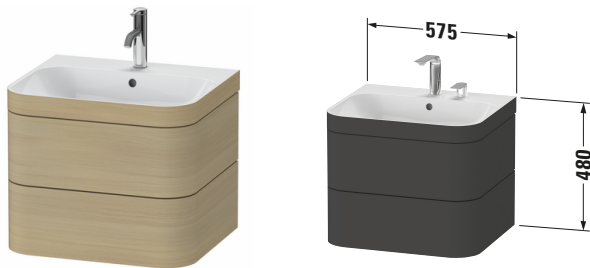

Happy D.2 # HP463507171

Design by sieger design

c-bonded Set wandhängend

Basis Angaben	
Langbezeichnung	Duravit Happy D.2 c-bonded Set wandhängend, Mediterrane Eiche Matt, Halbrund, Anzahl Schubkästen: 2, Tip-on Technik – HP463507171

Spezifikationen	
Keramik	
Anzahl Waschplätze	1
Anzahl Becken	1
Position Becken	Mitte
Anzahl Hahnlöcher pro Waschplatz	1
Griff	
Ausführung Griff	Grifflos
Front	
Farbwert Front	Mediterrane Eiche
Glanzgrad Front	Matt
Material Front	Hochverdichtete Dreischicht-Holzspanplatte
Korpus	
Farbwert Korpus	Mediterrane Eiche
Glanzgrad Korpus	Matt
Material Korpus	Hochverdichtete Dreischicht-Holzspanplatte
Oberfläche Korpus	Echtholz furnier

Features	
Set Attribute	
Hahnlochbank	Ja
Tip-on Technik	✓
Selbsteinzug mit Dämpfung	✓
Siphonausschnitt	✓
Schürze	✓

Lieferumfang	
Inkl. Raumspar-siphon	✓
Montage	
Inkl. Befestigungsmaterial	✓
Technische Dokumentation	
Inkl. Pflegeanleitung	digital und gedruckt
Inkl. Montageanleitung	digital und gedruckt
Set Attribute	
Inkl. Schaftventil	Nein
Inkl. Ablaufventil	Ja
Inkl. Push-Open Ventil	Ja

Passende Produkte	
Passende Artikel	
	Einrichtungssystem Set # UV0501 Universal

Vermaßung	
Breite / Länge	575 mm
Höhe	480 mm
Tiefe / Breite	490 mm
Min. Wandabstand	0 mm

Weitere Informationen finden Sie hier