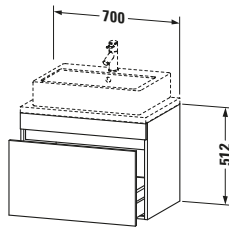

Konsolenwaschtischunterbau wandhängend

Basis Angaben	
Langbezeichnung	Duravit DuraStyle Konsolenwaschtischunterbau wandhängend, Eiche Natur Matt, Rechteckig, Anzahl Auszüge: 1 – DS530103030

Spezifikationen	
Anzahl Auszüge	1
Für Anzahl Waschtische	1
Compact	✓
Montagegrad	Montiert
Waschplatz	
Position Becken	Mitte
Montage	
Montageart	Konsolenmontage / Wandhängend / Wandmontage
Farbe	
Farbwert	Eiche Natur
Glanzgrad	Matt
Front	
Farbwert Front	Eiche Natur
Glanzgrad Front	Matt
Korpus	
Glanzgrad Korpus	Matt
Material Korpus	Hochverdichtete Dreischicht-Holzspanplatte
Oberfläche Korpus	Dekor
Griff	
Ausführung Griff	Grifflos

Features	
Inneneinteilung	Optional
Selbsteinzug mit Dämpfung	✓

Lieferumfang	
Montage	
Inkl. Befestigungsmaterial	✓
Technische Dokumentation	
Inkl. Montageanleitung	digital und gedruckt

Logistik	
Artikelgewicht	19,9 kg
Verkaufsverpackung	
Art Verkaufsverpackung	Karton
Menge / Verkaufsverpackung	1 Stk.
Ab Werk verpackt	✓
Breite Verkaufsverpackung inkl. Artikel	630 mm
Höhe Verkaufsverpackung inkl. Artikel	860 mm
Tiefe Verkaufsverpackung inkl. Artikel	565 mm
Gewicht Verkaufsverpackung inkl. Artikel	24 kg
Anzahl Packstücke	1

Vermaßung	
Breite / Länge	700 mm
Höhe	512 mm
Tiefe / Breite	478 mm
Min. Wandabstand	20 mm

Passende Produkte	
Passende Artikel	
	Raumsparsiphon # 005076 Universal
	Inneneinteilung # UV9846 Universal
Notwendige Artikel	
	Konsolle # DS101C DuraStyle
	Konsolle # DS105C DuraStyle
	Konsolle # DS100C DuraStyle
	Konsolle # DS104C DuraStyle