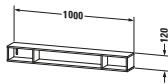

**Regalelement**

Basis Angaben	
Langbezeichnung	Duravit L-Cube Regalelement, Schwarz Hochglanz, Rechteckig – LC120104040
Artikel Nr.	LC120104040

Spezifikationen	
Anzahl offener Fächer	3
Montagegrad	Montiert
Oberfläche	Lack
Oberflächenbehandlung	Lackiert
Ablage	
Anzahl Ablageflächen	3
Montage	
Montageart	Wandhängend / Wandmontage
Farbe	
Farbwert	Schwarz
Glanzgrad	Hochglanz
Material	
Material	Hochverdichtete MDF-Platte

Lieferumfang	
Technische Dokumentation	
Inkl. Montageanleitung	digital und gedruckt

Logistik	
Artikelgewicht	3,5 kg
Verkaufsverpackung	
Art Verkaufsverpackung	Karton
Menge / Verkaufsverpackung	1 Stk.
Ab Werk verpackt	✓
Breite Verkaufsverpackung inkl. Artikel	225 mm
Höhe Verkaufsverpackung inkl. Artikel	1030 mm
Tiefe Verkaufsverpackung inkl. Artikel	225 mm
Gewicht Verkaufsverpackung inkl. Artikel	3,5 kg
Anzahl Packstücke	1

Vermaßung	
Breite / Länge	1000 mm
Min. Variable Breite / Länge	0 mm
Max. Variable Breite / Länge	0 mm
Höhe	120 mm
Tiefe / Breite	140 mm

Weitere Informationen finden Sie hier
<a href="https://pro.duravit.de/p/LC120104040">https://pro.duravit.de/p/LC120104040</a>