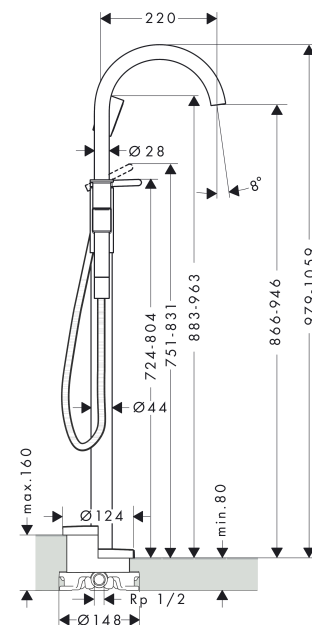

AXOR One

Einhebel-Wannenmischer bodenstehend

Oberfläche: **Brushed Bronze** Artikelnummer: **48440140**

Beschreibung

Merkmale

- besteht aus: Einhebel-Wannenmischer bodenstehend, Handbrause, Brausenschlauch, Brausenhalter
- Ausladung: 220 mm
- Strahlart Armatur: Normalstrahl
- Strahlart Handbrause: PowderRain
- Maximale Durchflussmenge bei 3 bar: 21,5 l/min
- Durchfluss für Wanneneinlauf bei 3 bar: 21,5 l/min
- Durchfluss für Handbrause bei 3 bar: 8 l/min
- Keramikmischsystem
- Temperaturbegrenzung einstellbar
- Umsteller mit automatischer Rückstellung
- Rückflussverhinderer
- Anschlussart: Grundkörper
- Standmontage

Artikeldetails

TEAM-Nr. 757508.186

Preis exkl. MwSt. 3117.00 CHF

Technologie

Zertifikate / Nachhaltigkeit

Produktabbildung

Maßzeichnung

AXOR One

Einhebel-Wannenmischer bodenstehend

Oberfläche: **Brushed Bronze** Artikelnummer: **48440140**

Durchflussdiagramm