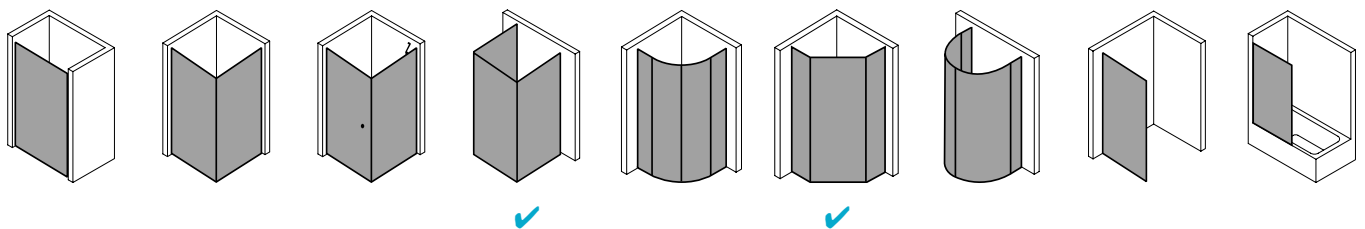

Technische Daten

Höhe	2000 mm
Breite	900 mm
Tiefe	31 mm
Oberfläche	Silber Hochglanz
Glas	ESG SR Opaco
Beschichtung	ohne
Wanneneinbaumaß	780-810/880-910 mm
Glasaußenkante	755-785/855-885 mm
Anschlag	rechts
Türart	

Einbausituation