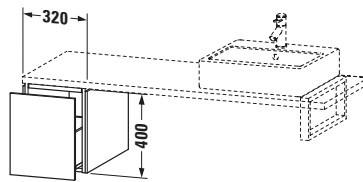

Unterschrank für Konsole

Basis Angaben	
Langbezeichnung	Duravit L-Cube Unterschrank für Konsole, Flanell Grau Hochglanz, Rechteckig, Anzahl Auszüge: 1, Tip-on Technik – LC583008989
Artikel Nr.	LC583008989

Lieferumfang	
Montage	
Inkl. Befestigungsmaterial	✓
Technische Dokumentation	
Inkl. Montageanleitung	digital und gedruckt

Weitere Informationen finden Sie hier

<https://pro.duravit.de/p/LC583008989>

Spezifikationen	
Anzahl Auszüge	1
Montagegrad	Montiert
Montage	
Montageart	Konsolenmontage / Wandhängend / Wandmontage
Farbe	
Farbwert	Flanell Grau
Glanzgrad	Hochglanz
Front	
Farbwert Front	Flanell Grau
Glanzgrad Front	Hochglanz
Material Front	Hochverdichtete MDF-Platte
Korpus	
Farbwert Korpus	Flanell Grau
Glanzgrad Korpus	Hochglanz
Material Korpus	Hochverdichtete MDF-Platte
Oberfläche Korpus	Lack
Griff	
Ausführung Griff	Grifflos

Features	
Tip-on Technik	✓
Selbststeinzug mit Dämpfung	✓

Logistik	
Artikelgewicht	16,9 kg
Verkaufsverpackung	
Art Verkaufsverpackung	Karton
Menge / Verkaufsverpackung	1 Stk.
Ab Werk verpackt	✓
Breite Verkaufsverpackung inkl. Artikel	405 mm
Höhe Verkaufsverpackung inkl. Artikel	460 mm
Tiefe Verkaufsverpackung inkl. Artikel	445 mm
Gewicht Verkaufsverpackung inkl. Artikel	19 kg
Anzahl Packstücke	1

Passende Produkte	
Notwendige Artikel	
	Konsole # LC103C L-Cube
	Konsole # LC107C L-Cube
	Konsole # LC102C L-Cube
	Konsole # LC106C L-Cube

Vermaßung	
Breite / Länge	320 mm
Höhe	400 mm
Tiefe / Breite	547 mm
Min. Wandabstand	20 mm