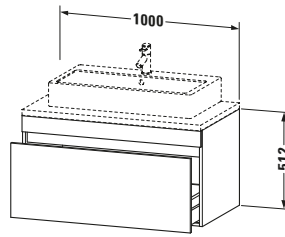

**Konsolenwaschtischunterbau wandhängend**

Basis Angaben	
Langbezeichnung	Duravit DuraStyle Konsolenwaschtischunterbau wandhängend, Basalt Matt, Rechteckig, Anzahl Auszüge: 1 – DS531404343

Spezifikationen	
Anzahl Auszüge	1
Für Anzahl Waschtische	1
Montagegrad	Montiert
Waschplatz	
Position Becken	Mitte
Montage	
Montageart	Konsolenmontage / Wandhängend / Wandmontage
Farbe	
Farbwert	Basalt
Glanzgrad	Matt
Front	
Farbwert Front	Basalt
Glanzgrad Front	Matt
Korpus	
Glanzgrad Korpus	Matt
Material Korpus	Hochverdichtete Dreischicht-Holzspanplatte
Oberfläche Korpus	Dekor
Griff	
Ausführung Griff	Grifflos

Features	
Inneneinteilung	Optional
Selbsteinzug mit Dämpfung	✓

Lieferumfang	
Montage	
Inkl. Befestigungsmaterial	✓
Technische Dokumentation	
Inkl. Montageanleitung	digital und gedruckt

Logistik	
Artikelgewicht	28 kg
Verkaufsverpackung	
Art Verkaufsverpackung	Karton
Menge / Verkaufsverpackung	1 Stk.
Ab Werk verpackt	✓
Breite Verkaufsverpackung inkl. Artikel	670 mm
Höhe Verkaufsverpackung inkl. Artikel	1070 mm
Tiefe Verkaufsverpackung inkl. Artikel	630 mm
Gewicht Verkaufsverpackung inkl. Artikel	35 kg
Anzahl Packstücke	1

Vermaßung	
Breite / Länge	1000 mm
Höhe	512 mm
Tiefe / Breite	548 mm
Min. Wandabstand	20 mm

Passende Produkte	
Passende Artikel	
	Raumsparsiphon # 005076 Universal
	Inneneinteilung # UV9846 Universal
Notwendige Artikel	
	Konsole # DS103C DuraStyle
	Konsole # DS107C DuraStyle
	Konsole # DS102C DuraStyle
	Konsole # DS106C DuraStyle