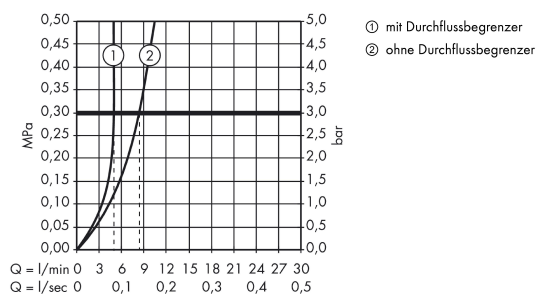

Artikeldetails

TEAM-Nr. 757350.235

Preis exkl. MwSt. 1042.00 CHF

Technologie

Zertifikate / Nachhaltigkeit

Produktabbildung

Maßzeichnung

Durchflussdiagramm