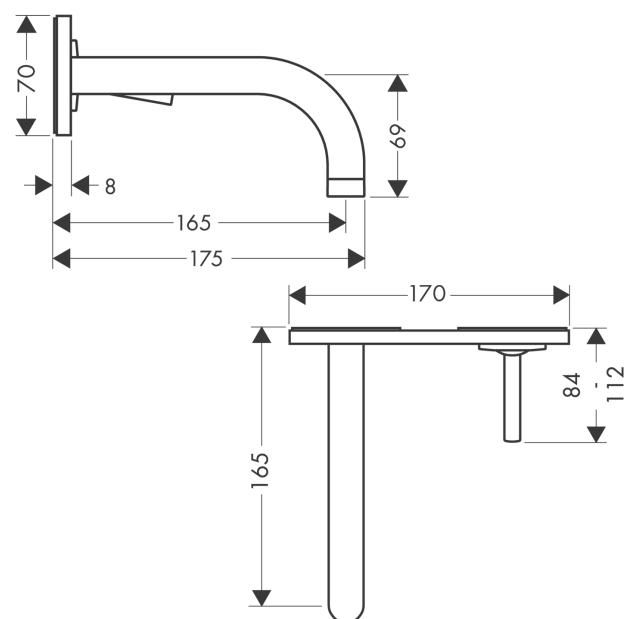

AXOR Uno

Einhebel-Waschtischmischer Unterputz für Wandmontage mit Auslauf 165 mm und Platte

Oberfläche: **Brushed Red Gold** Artikelnummer: **38112310**

Beschreibung

Merkmale

- besteht aus: Einhebel-Waschtischmischer Unterputz für Wandmontage, Ablaufgarnitur
- Ausladung: 165 mm
- Griffvariante: Pingriff
- Strahlart: Normalstrahl
- Maximale Durchflussmenge bei 3 bar: 5 l/min
- Keramikmischsystem
- unverschliessbare Ablaufgarnitur
- Griff rechts oder links positionierbar, abhängig von der Installation des Grundkörpers
- Geräuschgruppe: I
- Durchflussklasse: O
- PA-IX 18117/IO

Artikeldetails

TEAM-Nr. 757350.235

Preis exkl. MwSt. 1042.00 CHF

Technologie

Zertifikate / Nachhaltigkeit

Produktabbildung

Maßzeichnung

Durchflussdiagramm

AXOR Uno

Einhebel-Waschtischmischer Unterputz für Wandmontage mit Auslauf 165 mm und Platte

Oberfläche: **Brushed Red Gold** Artikelnummer: **38112310**

Einbaubeispiel