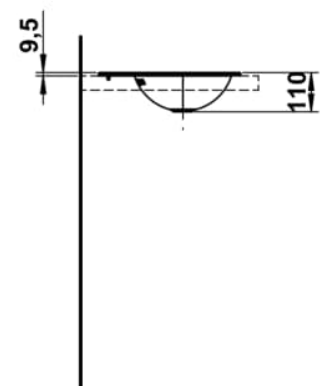

FORM

Einbauwaschtisch von oben, glasierter Stahl, mit Armaturenbank, mit einem Hahnloch, mittig, ohne Überlauf, inklusive Befestigungsset

MASSE

Länge	500 mm
Breite	400 mm
Höhe	111 mm

FARBEN UND OBERFLÄCHEN

☐	000 Weiß

AUSFÜHRUNGEN

111 - 1 Hahnloch, ohne Überlauf

Back glazed

Beckenbreite (mm) : 400

Beckenlänge (mm) : 500

Beckenposition : In der Mitte

Befestigungsatz : Enthalten

Einbauart : Einbau von oben

Form : Oval

Gewicht (kg) : 2,3

Hahnloch : 1 Hahnloch In der Mitte

Interne Form : Oval

Material : Glasierter Stahl

Nettogewicht in kg : 2,3

Ohne Überlauf

Unterseite glasiert

Überlauf-Typ : Standard

TECHNISCHE ZEICHNUNGEN