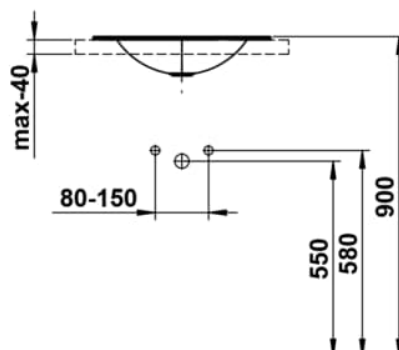

FORM

Einbauwaschtisch von oben, glasierter Stahl, mit Armaturenbank, mit einem Hahnloch, mittig, ohne Überlauf, inklusive Befestigungsset

MASSE

Länge	500 mm
Breite	400 mm
Höhe	111 mm

FARBEN UND OBERFLÄCHEN

☐	000 Weiß

AUSFÜHRUNGEN

111 - 1 Hahnloch, ohne Überlauf

Back glazed

Beckenbreite (mm) : 400

Beckenlänge (mm) : 500

Beckenposition : In der Mitte

Befestigungsatz : Enthalten

Einbauart : Einbau von oben

Form : Oval

Gewicht (kg) : 2,3

Hahnloch : 1 Hahnloch In der Mitte

Interne Form : Oval

Material : Glasierter Stahl

Nettogewicht in kg : 2,3

Ohne Überlauf

Unterseite glasiert

Überlauf-Typ : Standard

TECHNISCHE ZEICHNUNGEN