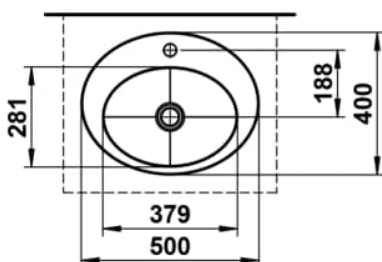

TECHNISCHE ZEICHNUNGEN