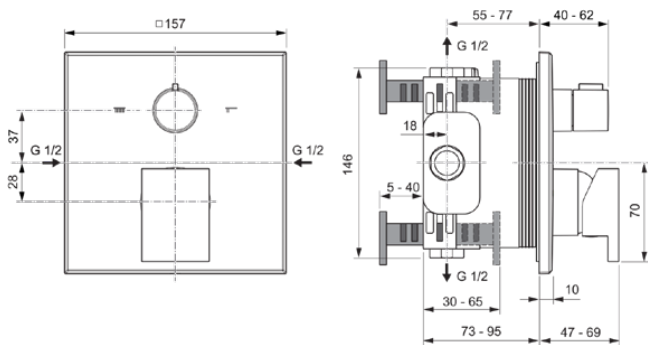

EXTRA

A8731GN

EXTRA | Badearmatur UP Bausatz 2 Kit 2 157x69x157 mm in silver storm, Kit 1 required (A1000NU), 20 l/min (3 bar) | PVD Technologie

Bild & Zeichnung

Allgemeine Informationen

Produktkategorie:	Badearmaturen
Produktart:	Badearmatur UP Bausatz 2 Kit 2
Marke:	Ideal Standard
Kollektion:	EXTRA
Designer:	Palomba Serafini Associati
Colour:	GN - Silver Storm
Oberflächenbeschaffenheit:	satın
Höhe (mm):	157
Breite (mm):	157
Ausladung (mm):	47 - 69
Befestigungsart:	Kit 1 benötigt
Empfohlenes Unterputz-Kit:	A1000NU
Nettogewicht (kg):	1.50
EAN Code:	4015413372459

Anzahl der Rosette(n):	1
Anzahl der Griffe:	1
Anzahl der Ausläufe:	2
Farbcode:	GN
Farbbeschreibung:	silver storm
Cool Body Technologie:	Nein
Einstellbar Spülzeit:	Nein
Griffposition:	Vorderseite
Material:	Metall
Material der Rosette(n):	Metall
Material des Griffs:	Metall
Materialspezifikation:	Messing
Maximaler Durchfluss bei 3 bar (l/min):	20
Maximaler Durchfluss bei 3 bar (l/min) für alle Auslässe:	20
Durchfluss bei 3 bar (l) - Auslauf:	20
Betriebs-Höchstdruck (bar):	10

EXTRA

A8731GN

EXTRA | Badearmatur UP Bausatz 2 Kit 2 157x69x157 mm in silver storm, Kit 1 required (A1000NU), 20 l/min (3 bar) | PVD Technologie

Produktspezifikationen

Betriebs-Mindestdruck (bar):	0.5
PVD Technologie:	Ja
Form der Rosette(n):	Quadrat
Oberflächenschutz:	PVD
Oberflächenbeschaffenheit:	satin
Temperaturbegrenzer:	Ja
Griffart:	Betätigungshebel
Art der Temperaturkontrolle:	Manuelle Betätigung
Mit Umsteleinheit:	Ja
Mit Rosette(n):	Ja
Mit Griff(en):	Ja
Mit Handbrause-Set:	Nein
Mit Kopfbrause:	Nein
Mit Ablage(n):	Nein
Mit Brausekombination:	Nein
Befestigungsart:	Kit 1 benötigt
Montageart:	Wandeinbau