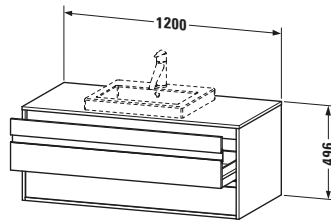

Konsolenwaschtischunterbau wandhängend

Basis Angaben	
Langbezeichnung	Duravit Ketho Konsolenwaschtischunterbau wandhängend, Weiß Hochglanz, Rechteckig, Anzahl Ausschnitte: 1, Anzahl Schubkästen: 2 – KT675602222

Features	
Selbsteinzug mit Dämpfung	✓
Siphonausschnitt	✓
Schürze	✓
Hahnlochbohrungen möglich	✓

Weitere Informationen finden Sie hier

<https://pro.duravit.de/p/KT675602222>

Spezifikationen	
Anzahl Ausschnitte	1
Anzahl Schubkästen	2
Für Anzahl Waschtische	1
Montagegrad	Montiert
Waschplatz	
Position Becken	Mitte
Montage	
Montageart	Wandhängend / Wandmontage
Farbe	
Farbwert	Weiß
Glanzgrad	Hochglanz
Front	
Farbwert Front	Weiß
Glanzgrad Front	Hochglanz
Korpus	
Glanzgrad Korpus	Hochglanz
Material Korpus	Hochverdichtete Dreischicht-Holzspanplatte
Oberfläche Korpus	Dekor
Konsole	
Farbwert Konsole	Weiß
Glanzgrad Konsole	Hochglanz
Material Konsole	Hochverdichtete Dreischicht-Holzspanplatte
Oberfläche Konsole	Dekor
Griff	
Ausführung Griff	Griffleiste
Anzahl Griffe	2
Farbwert Griff	Silber

Lieferumfang	
Inkl. Konsolenplatte	✓
Montage	
Inkl. Befestigungsmaterial	✓
Technische Dokumentation	
Inkl. Montageanleitung	digital und gedruckt

Logistik	
Artikelgewicht	44,5 kg
Verkaufsverpackung	
Art Verkaufsverpackung	Karton
Menge / Verkaufsverpackung	1 Stk.
Ab Werk verpackt	✓
Breite Verkaufsverpackung inkl. Artikel	612 mm
Höhe Verkaufsverpackung inkl. Artikel	1240 mm
Tiefe Verkaufsverpackung inkl. Artikel	547 mm
Gewicht Verkaufsverpackung inkl. Artikel	50 kg
Anzahl Packstücke	1

Vermaßung	
Breite / Länge	1200 mm
Höhe	496 mm
Tiefe / Breite	550 mm
Min. Wandabstand	0 mm

Passende Produkte	
Passende Artikel	
	Raumsparsiphon # 005076 Universal