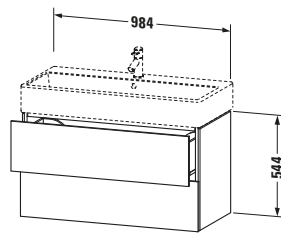

**Waschtischunterbau wandhängend**

Basis Angaben	
Langbezeichnung	Duravit L-Cube Waschtischunterbau wandhängend, Mediterrane Eiche Matt, Rechteckig, Anzahl Schubkästen: 2, Tip-on Technik – LC627807171

Lieferumfang	
<b>Montage</b>	
Inkl. Befestigungsmaterial	✓
<b>Technische Dokumentation</b>	
Inkl. Montageanleitung	digital und gedruckt

Logistik	
Artikelgewicht	40,7 kg
<b>Verkaufsverpackung</b>	
Art Verkaufsverpackung	Karton
Menge / Verkaufsverpackung	1 Stk.
Ab Werk verpackt	✓
Breite Verkaufsverpackung inkl. Artikel	615 mm
Höhe Verkaufsverpackung inkl. Artikel	1050 mm
Tiefe Verkaufsverpackung inkl. Artikel	550 mm
Gewicht Verkaufsverpackung inkl. Artikel	44,5 kg
Anzahl Packstücke	1

Vermaßung	
Breite / Länge	984 mm
Höhe	544 mm
Tiefe / Breite	459 mm
Min. Wandabstand	0 mm

Weitere Informationen finden Sie hier

<https://pro.duravit.de/p/LC627807171>