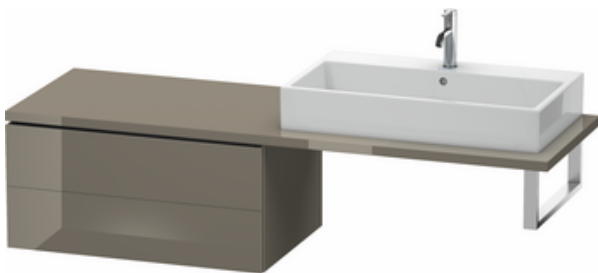

Unterschrank für Konsole

Basis Angaben	
Langbezeichnung	Duravit L-Cube Unterschrank für Konsole, Flanell Grau Hochglanz, Rechteckig, Anzahl Schubkästen: 2, Tip-on Technik – LC583908989
Artikel Nr.	LC583908989

Lieferumfang	
Montage	
Inkl. Befestigungsmaterial	✓
Technische Dokumentation	
Inkl. Montageanleitung	digital und gedruckt

Vermaßung	
Breite / Länge	820 mm
Höhe	400 mm
Tiefe / Breite	547 mm
Min. Wandabstand	20 mm

Spezifikationen	
Anzahl Schubkästen	2
Montagegrad	Montiert
Montage	
Montageart	Konsolenmontage / Wandhängend / Wandmontage
Farbe	
Farbwert	Flanell Grau
Glanzgrad	Hochglanz
Front	
Farbwert Front	Flanell Grau
Glanzgrad Front	Hochglanz
Material Front	Hochverdichtete MDF-Platte
Korpus	
Farbwert Korpus	Flanell Grau
Glanzgrad Korpus	Hochglanz
Material Korpus	Hochverdichtete MDF-Platte
Oberfläche Korpus	Lack
Griff	
Ausführung Griff	Grifflos