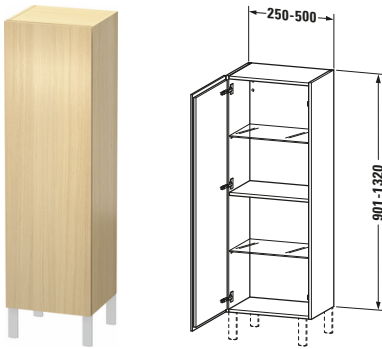

L-Cube # LC1190L7171

Design by Christian Werner

Halbhochschrank

Basis Angaben	
Langbezeichnung	Duravit L-Cube Halbhochschrank Individual, Mediterrane Eiche Matt, Rechteckig, Anzahl Türen: 1 – LC1190L7171
Artikel Nr.	LC1190L7171

Spezifikationen	
Tür	
Anzahl Türen	1
Türanschlag	Links
Böden	
Anzahl Glasfachböden	2
Anzahl Holzfachböden	1
Montage	
Montageart	Wandhängend / Wandmontage
Montagegrad	Montiert
Farbe	
Farbwert	Mediterrane Eiche
Glanzgrad	Matt
Front	
Farbwert Front	Mediterrane Eiche
Glanzgrad Front	Matt
Material Front	Hochverdichtete Dreischicht-Holzspanplatte
Korpus	
Farbwert Korpus	Mediterrane Eiche
Glanzgrad Korpus	Matt
Material Korpus	Hochverdichtete Dreischicht-Holzspanplatte
Oberfläche Korpus	Echtholz furnier
Griff	
Ausführung Griff	Grifflos

Features	
Automatiktürscharnier mit Dämpfung	✓
Füße	Optional

Lieferumfang	
Montage	
Inkl. Befestigungsmaterial	✓
Technische Dokumentation	
Inkl. Montageanleitung	digital und gedruckt

Logistik	
Artikelgewicht	34 kg
Verkaufsverpackung	
Art Verkaufsverpackung	Karton
Menge / Verkaufsverpackung	1 Stk.
Ab Werk verpackt	✓
Breite Verkaufsverpackung inkl. Artikel	550 mm
Höhe Verkaufsverpackung inkl. Artikel	1345 mm
Tiefe Verkaufsverpackung inkl. Artikel	410 mm
Gewicht Verkaufsverpackung inkl. Artikel	34 kg
Anzahl Packstücke	1

Passende Produkte	
Passende Artikel	
	Sockelfuß # UV9993 Universal
	Sockelfuß # UV9991 Universal

Vermaßung	
Breite / Länge	250 mm
Min. Variable Breite / Länge	250 mm
Max. Variable Breite / Länge	500 mm
Höhe	901 mm
Tiefe / Breite	200 mm
Min. Wandabstand	50 mm
Min. Abstand Anbau Möbel	50 mm