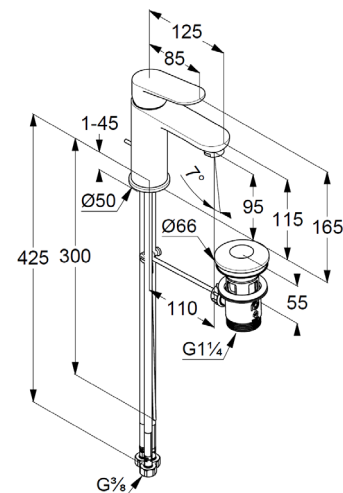

geschlossener Hebel, Metall

Strahlregler M18,5

Keramik-Kartusche

Durchflussmenge bei 3 bar 5 l/min.

flexible Druckschläuche G3/8 DVGW zugelassen

Schnell-Montagesystem

Zugstangen-Ablaufgarnitur G1 1/4 Metall

Produktabbildung/ Product picture

Maßzeichnung/ Dimensional drawing

Durchfluss/ Flow rate