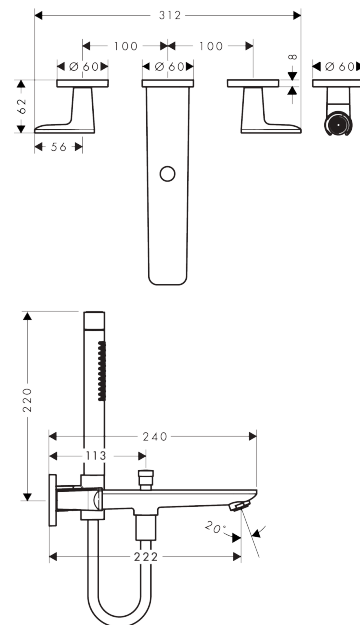

AXOR Citterio C

3-Loch Wannenarmatur Unterputz für Wandmontage mit Handbrause

Oberfläche: **Matt Black** Artikelnummer: **49480670**

Beschreibung

Merkmale

- besteht aus: 3-Loch Wannenarmatur, Brausenhalter, Brausenschlauch
- Ausladung: 222 mm
- Strahlart Armatur: Normalstrahl
- Strahlart Handbrause: Rain, MonoRain
- Maximale Durchflussmenge bei 3 bar: 20 l/min
- Durchfluss für Wanneneinlauf bei 3 bar: 20 l/min
- Durchfluss für Handbrause bei 3 bar: 9,7 l/min
- Keramikventile heiss/kalt 90°
- Umsteller mit automatischer Rückstellung
- Geräuschgruppe: II
- Anschlussart: Grundkörper
- Wandmontage
- Durchflussklasse: D
- P-IX 10247/IIDD

Artikeldetails

Preis exkl. MwSt.

1294.00 CHF

Technologie

Produktabbildung

Maßzeichnung

AXOR Citterio C

3-Loch Wannenarmatur Unterputz für Wandmontage mit Handbrause

Oberfläche: **Matt Black** Artikelnummer: **49480670**

Durchflussdiagramm