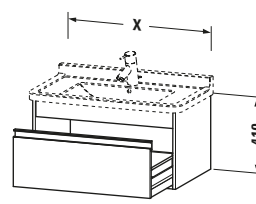

Waschtischunterbau wandhängend

Basis Angaben

Langbezeichnung	Duravit Ketho Waschtischunterbau wandhängend, Graphit Matt, Rechteckig, Anzahl Auszüge: 1 – KT666504949

Spezifikationen

Anzahl Auszüge	1
Für Anzahl Waschtische	1
Montagegrad	Montiert

Waschplatz

Position Becken	Mitte

Montage

Montageart	Montage unter Waschtisch / Wandhängend / Wandmontage

Farbe

Farbwert	Graphit
Glanzgrad	Matt

Front

Farbwert Front	Graphit
Glanzgrad Front	Matt

Korpus

Glanzgrad Korpus	Matt
Material Korpus	Hochverdichtete Dreischicht-Holzspanplatte
Oberfläche Korpus	Dekor

Griff

Ausführung Griff	Griffleiste
Anzahl Griffe	1
Farbwert Griff	Silber

Features

Inneneinteilung	Optional
Selbsteinzug mit Dämpfung	✓

Lieferumfang

Montage

Inkl. Befestigungsmaterial	✓

Technische Dokumentation

Inkl. Montageanleitung	digital und gedruckt

Logistik

Artikelgewicht	23,5 kg

Verkaufsverpackung

Art Verkaufsverpackung	Karton
Menge / Verkaufsverpackung	1 Stk.
Ab Werk verpackt	✓
Breite Verkaufsverpackung inkl. Artikel	500 mm
Höhe Verkaufsverpackung inkl. Artikel	1040 mm
Tiefe Verkaufsverpackung inkl. Artikel	500 mm
Gewicht Verkaufsverpackung inkl. Artikel	28 kg
Anzahl Packstücke	1

Vermaßung

Breite / Länge	1000 mm
Höhe	410 mm
Tiefe / Breite	455 mm
Min. Wandabstand	0 mm

Passende Produkte

Passende Artikel

	Waschtisch # 030410 Starck 3
	Raumsparsiphon # 005076 Universal
	Inneneinteilung # UV9845 Universal

Notwendige Artikel

	Raumsparsiphon # 005076 Universal
	Waschtisch # 030410 Starck 3