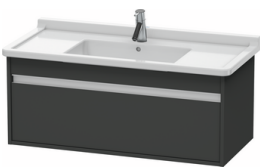

**Waschtischunterbau wandhängend**

**Basis Angaben**

Langbezeichnung	Duravit Ketho Waschtischunterbau wandhängend, Graphit Matt, Rechteckig, Anzahl Auszüge: 1 – KT666504949
-----------------	---

**Spezifikationen**

Anzahl Auszüge	1
Für Anzahl Waschtische	1
Montagegrad	Montiert

**Waschplatz**

Position Becken	Mitte
-----------------	-------

**Montage**

Montageart	Montage unter Waschtisch / Wandhängend / Wandmontage
------------	--