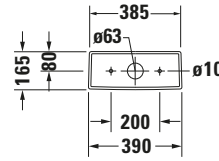

**Spülkasten**

Basis Angaben	
Langbezeichnung	Duravit DuraStyle Spülkasten, 170 mm, Weiß Hochglanz, Inkl. Innengarnitur, 6/3 l, Dual Flush – 0935000005

Spezifikationen	
<b>Material</b>	
Material	Keramik
<b>Farbe</b>	
Farbwert	Weiß
Glanzgrad	Hochglanz
<b>Spülung</b>	
Unified Water Label (UWL) Klasse	2
Große Spülwassermenge	6 l
<b>Bedienung</b>	
Spülbedienung	Druckknopf
<b>Wasseranschluss</b>	
Anschlussmaß Wasseranschluss	3/8"
Position Wasseranschluss	Rechts / Links
<b>Relevante Zertifikate</b>	
Unified Water Label (UWL) Klasse	2

Logistik	
Artikelgewicht	13,6 kg

Passende Produkte	
<b>Passende Artikel</b>	
	Drücker # 007461 Universal
	Stand WC für Kombination # 215509 DuraStyle
	Stand WC für Kombination # 215609 DuraStyle
	Stand WC Kombination für Dusch-WC Sitz # 215659 DuraStyle
	Nachrüstgarnitur # 0076281000 Universal

Beschreibungstexte	
Ausschreibungstext	Duravit DuraStyle Spülkasten Weiß 170 mm, Designer: Matteo Thun & Antonio Rodriguez, Sanitärkeramik, Spülart: Dual Flush, Position Wasseranschluss: Rechts, Links 3/8", Anschlussmaß Wasseranschluss: 3/8", Anschlussart Wasseranschluss: Aussengewinde, Bedienungsart: Drücker, Große Spülwassermenge: 6 l, Kleine Spülwassermenge: 3 l, Spülkastenvolumen: 16,13 l, Inkl. Innengarnitur, Unified Water Label (UWL) Klasse: 2, CE-Kennzeichen-1: EN 997, EAN Nr.: 4021534854712, Artikelgewicht: 13,6 kg, Abmessungen (Breite / Länge x Tiefe / Breite x Höhe): 390 x 170 x 370 mm, Artikel Nr.: 0935000005