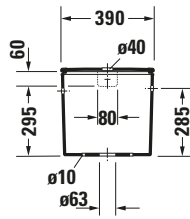

**Spülkasten**

Basis Angaben	
Langbezeichnung	Duravit DuraStyle Spülkasten, 170 mm, Weiß Hochglanz, Inkl. Innengarnitur, 6/3 l, Dual Flush – 0935000005

Spezifikationen	
<b>Material</b>	
Material	Keramik
<b>Farbe</b>	
Farbwert	Weiß
Glanzgrad	Hochglanz
<b>Spülung</b>	
Unified Water Label (UWL) Klasse	2
Große Spülwassermenge	6 l
<b>Bedienung</b>	
Spülbedienung	Druckknopf
<b>Wasseranschluss</b>	
Anschlussmaß Wasseranschluss	3/8"
Position Wasseranschluss	Rechts / Links
<b>Relevante Zertifikate</b>	
Unified Water Label (UWL) Klasse	2

Logistik	
Artikelgewicht	13,6 kg

Passende Produkte	
<b>Passende Artikel</b>	
	Drücker # 007461 Universal
	Stand WC für Kombination # 215509 DuraStyle
	Stand WC für Kombination # 215609 DuraStyle
	Stand WC Kombination für Dusch-WC Sitz # 215659 DuraStyle
	Nachrüstgarnitur # 0076281000 Universal

Beschreibungstexte	
Ausschreibungstext	Duravit DuraStyle Spülkasten Weiß 170 mm, Designer: Matteo Thun & Antonio Rodriguez, Sanitärkeramik, Spülart: Dual Flush, Position Wasseranschluss: Rechts, Links 3/8", Anschlussmaß Wasseranschluss: 3/8", Anschlussart Wasseranschluss: Aussengewinde, Bedienungsart: Drücker, Große Spülwassermenge: 6 l, Kleine Spülwassermenge: 3 l, Spülkastenvolumen: 16,13 l, Inkl. Innengarnitur, Unified Water Label (UWL) Klasse: 2, CE-Kennzeichen-1: EN 997, EAN Nr.: 4021534854712, Artikelgewicht: 13,6 kg, Abmessungen (Breite / Länge x Tiefe / Breite x Höhe): 390 x 170 x 370 mm, Artikel Nr.: 0935000005