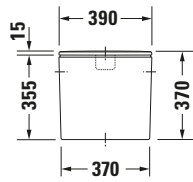

**Spülkasten**

Basis Angaben	
Langbezeichnung	Duravit DuraStyle Spülkasten, 170 mm, Weiß Hochglanz, Inkl. Innengarnitur, 6/3 l, Dual Flush – 0935000005

Spezifikationen	
<b>Material</b>	
Material	Keramik
<b>Farbe</b>	
Farbwert	Weiß
Glanzgrad	Hochglanz
<b>Spülung</b>	
Unified Water Label (UWL) Klasse	2
Große Spülwassermenge	6 l
<b>Bedienung</b>	
Spülbedienung	Druckknopf
<b>Wasseranschluss</b>	
Anschlussmaß Wasseranschluss	3/8"
Position Wasseranschluss	Rechts / Links
<b>Relevante Zertifikate</b>	
Unified Water Label (UWL) Klasse	2

Logistik	
Artikelgewicht	13,6 kg

Passende Produkte	
<b>Passende Artikel</b>	
	Drücker # 007461 Universal
	Stand WC für Kombination # 215509 DuraStyle
	Stand WC für Kombination # 215609 DuraStyle
	Stand WC Kombination für Dusch-WC Sitz # 215659 DuraStyle
	Nachrüstgarnitur # 0076281000 Universal

Beschreibungstexte	
Ausschreibungstext	Duravit DuraStyle Spülkasten Weiß 170 mm, Designer: Matteo Thun & Antonio Rodriguez, Sanitärkeramik, Spülart: Dual Flush, Position Wasseranschluss: Rechts, Links 3/8", Anschlussmaß Wasseranschluss: 3/8", Anschlussart Wasseranschluss: Aussengewinde, Bedienungsart: Drücker, Große Spülwassermenge: 6 l, Kleine Spülwassermenge: 3 l, Spülkastenvolumen: 16,13 l, Inkl. Innengarnitur, Unified Water Label (UWL) Klasse: 2, CE-Kennzeichen-1: EN 997, EAN Nr.: 4021534854712, Artikelgewicht: 13,6 kg, Abmessungen (Breite / Länge x Tiefe / Breite x Höhe): 390 x 170 x 370 mm, Artikel Nr.: 0935000005