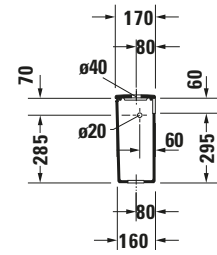

**Spülkasten**

Basis Angaben	
Langbezeichnung	Duravit DuraStyle Spülkasten, 170 mm, Weiß Hochglanz, Inkl. Innengarnitur, 6/3 l, Dual Flush – 0935000005

Spezifikationen	
<b>Material</b>	
Material	Keramik
<b>Farbe</b>	
Farbwert	Weiß
Glanzgrad	Hochglanz
<b>Spülung</b>	
Unified Water Label (UWL) Klasse	2
Große Spülwassermenge	6 l
<b>Bedienung</b>	
Spülbedienung	Druckknopf
<b>Wasseranschluss</b>	
Anschlussmaß Wasseranschluss	3/8"
Position Wasseranschluss	Rechts / Links
<b>Relevante Zertifikate</b>	
Unified Water Label (UWL) Klasse	2

Logistik	
Artikelgewicht	13,6 kg

Passende Produkte	
<b>Passende Artikel</b>	
	Drücker # 007461 Universal
	Stand WC für Kombination # 215509 DuraStyle
	Stand WC für Kombination # 215609 DuraStyle
	Stand WC Kombination für Dusch-WC Sitz # 215659 DuraStyle
	Nachrüstgarnitur # 0076281000 Universal

Beschreibungstexte	
Ausschreibungstext	Duravit DuraStyle Spülkasten Weiß 170 mm, Designer: Matteo Thun & Antonio Rodriguez, Sanitärkeramik, Spülart: Dual Flush, Position Wasseranschluss: Rechts, Links 3/8", Anschlussmaß Wasseranschluss: 3/8", Anschlussart Wasseranschluss: Aussengewinde, Bedienungsart: Drücker, Große Spülwassermenge: 6 l, Kleine Spülwassermenge: 3 l, Spülkastenvolumen: 16,13 l, Inkl. Innengarnitur, Unified Water Label (UWL) Klasse: 2, CE-Kennzeichen-1: EN 997, EAN Nr.: 4021534854712, Artikelgewicht: 13,6 kg, Abmessungen (Breite / Länge x Tiefe / Breite x Höhe): 390 x 170 x 370 mm, Artikel Nr.: 0935000005