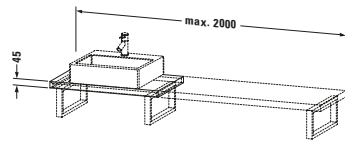

**Konsole**

Basis Angaben	
Langbezeichnung	Duravit DuraStyle Konsole, Taupe Matt, Rechteckig, Anzahl Ausschnitte: 1 – DS100C09191
Artikel Nr.	DS100C09191

Spezifikationen	
Anzahl Ausschnitte	1
Compact	✓
Oberfläche	Dekor
Oberflächenbehandlung	Direktbeschichtet

Montage	
Montageart	Wandhängend / Wandmontage
Einbauart	Vorwand

Farbe	
Farbwert	Taupe
Glanzgrad	Matt

Material	
Material	Hochverdichtete Dreischicht-Holzspanplatte

Waschplatz	
Position Becken	Links / Mitte / Rechts

Features	
Hahnlochbohrungen möglich	✓

Lieferumfang	
<b>Technische Dokumentation</b>	
Inkl. Montageanleitung	digital und gedruckt

Logistik	
Artikelgewicht	17 kg
<b>Verkaufsverpackung</b>	
Art Verkaufsverpackung	Karton
Menge / Verkaufsverpackung	1 Stk.
Ab Werk verpackt	✓
Breite Verkaufsverpackung inkl. Artikel	615 mm
Höhe Verkaufsverpackung inkl. Artikel	2080 mm
Tiefe Verkaufsverpackung inkl. Artikel	140 mm
Gewicht Verkaufsverpackung inkl. Artikel	21 kg
Anzahl Packstücke	1

Vermaßung	
Breite / Länge	800 mm
Min. Variable Breite / Länge	800 mm
Max. Variable Breite / Länge	2000 mm
Höhe	45 mm
Tiefe / Breite	480 mm

**Weitere Informationen finden Sie hier**

<https://pro.duravit.de/p/DS100C09191>