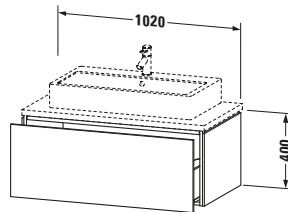

Konsolenwaschtischunterbau wandhängend

Basis Angaben	
Langbezeichnung	Duravit L-Cube Konsolenwaschtischunterbau wandhängend, Nussbaum gebürstet Matt, Rechteckig, Anzahl Auszüge: 1, Tip-on Technik – LC581406969

Lieferumfang	
Montage	
Inkl. Befestigungsmaterial	✓
Technische Dokumentation	
Inkl. Montageanleitung	digital und gedruckt

Passende Produkte	
Passende Artikel	
	Raumsparsiphon # 005076 Universal
	Einrichtungssystem Set # UV0517 Universal

Spezifikationen	
Anzahl Auszüge	1
Für Anzahl Waschtische	1
Montagegrad	Montiert
Waschplatz	
Position Becken	Mitte
Montage	
Montageart	Konsolenmontage / Wandhängend / Wandmontage
Farbe	
Farbwert	Nussbaum gebürstet
Glanzgrad	Matt
Front	
Farbwert Front	Nussbaum gebürstet
Glanzgrad Front	Matt
Korpus	
Glanzgrad Korpus	Matt
Material Korpus	Hochverdichtete Dreischicht-Holzspanplatte
Oberfläche Korpus	Echtholz furnier
Griff	
Ausführung Griff	Grifflos

Logistik	
Artikelgewicht	27,5 kg
Verkaufsverpackung	
Art Verkaufsverpackung	Karton
Menge / Verkaufsverpackung	1 Stk.
Ab Werk verpackt	✓
Breite Verkaufsverpackung inkl. Artikel	615 mm
Höhe Verkaufsverpackung inkl. Artikel	1060 mm
Tiefe Verkaufsverpackung inkl. Artikel	550 mm
Gewicht Verkaufsverpackung inkl. Artikel	32 kg
Anzahl Packstücke	1

Notwendige Artikel	
	Konsole # LC103C L-Cube
	Konsole # LC107C L-Cube
	Konsole # LC102C L-Cube
	Konsole # LC106C L-Cube

Vermaßung	
Breite / Länge	1020 mm
Höhe	400 mm
Tiefe / Breite	547 mm
Min. Wandabstand	20 mm

Weitere Informationen finden Sie hier

<https://pro.duravit.de/p/LC581406969>

Features	
Tip-on Technik	✓
Einrichtungssystem	Optional
Selbsteinzug mit Dämpfung	✓