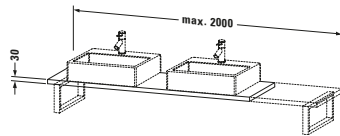

Konsole

Basis Angaben	
Langbezeichnung	Duravit L-Cube Konsole, Flanell Grau Hochglanz, Rechteckig, Anzahl Ausschnitte: 2 – LC105C08989
Artikel Nr.	LC105C08989

Spezifikationen	
Anzahl Ausschnitte	2
Compact	✓
Oberfläche	Lack
Oberflächenbehandlung	Lackiert
Montage	
Montageart	Wandhängend / Wandmontage
Einbauart	Vorwand
Farbe	
Farbwert	Flanell Grau
Glanzgrad	Hochglanz
Material	
Material	Hochverdichtete MDF-Platte
Waschplatz	
Position Becken	Links / Rechts
Anzahl Waschplätze	2

Features	
Hahnlochbohrungen möglich	✓

Lieferumfang	
Technische Dokumentation	
Inkl. Montageanleitung	digital und gedruckt

Logistik	
Artikelgewicht	14,5 kg
Verkaufsverpackung	
Art Verkaufsverpackung	Karton
Menge / Verkaufsverpackung	1 Stk.
Ab Werk verpackt	✓
Breite Verkaufsverpackung inkl. Artikel	615 mm
Höhe Verkaufsverpackung inkl. Artikel	2080 mm
Tiefe Verkaufsverpackung inkl. Artikel	140 mm
Gewicht Verkaufsverpackung inkl. Artikel	14,5 kg
Anzahl Packstücke	1

Vermaßung	
Breite / Länge	800 mm
Min. Variable Breite / Länge	800 mm
Max. Variable Breite / Länge	2000 mm
Höhe	30 mm
Tiefe / Breite	480 mm

Weitere Informationen finden Sie hier

<https://pro.duravit.de/p/LC105C08989>