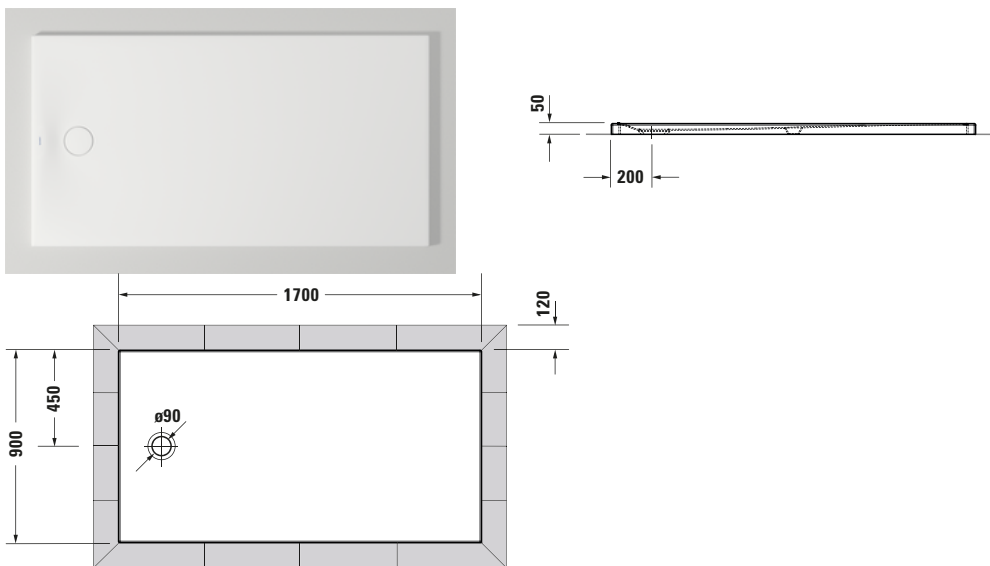

# Tempano # 720212000000000

Design by Duravit

## Duschwanne

Basis Angaben	
Langbezeichnung	Duravit Tempano Duschwanne 1700x900 mm Weiß, Bodenbündig, Halbeinbau, Aufgesetzt, Material: Sanitäracryl, Rechteckig – 720212000000000

Vermaung	
Breite / Lnge	1700 mm
Tiefe / Breite	900 mm
Min. Hhe mit Fen	120 mm
Max. Hhe mit Fen	150 mm
Hhe mit Wannentrger	0 mm
Durchmesser Ablaufloch	90 mm

Spezifikationen	
Form	Rechteckig
<b>Farbe</b>	
Farbwert	Weiß
Glanzgrad	Glnzend
<b>Material</b>	
Material	Sanitracryl
<b>Montage</b>	
Einbauart	Bodenbndig / Halbeinbau / Aufgesetzt
<b>Ablauf</b>	
Position Ablauf	Seitlich

Lieferumfang	
<b>Technische Dokumentation</b>	
Inkl. Montageanleitung	digital und gedruckt
Inkl. Pflegeanleitung	ohne

Logistik	
Artikelgewicht	45,5 kg

Beschreibungstexte	
Ausschreibungstext	Duravit Tempano Duschwanne Weiß, Form: Rechteckig, Sa- nitäracryl, Einbauart: Bodenbündig, Halb- einbau, Aufgesetzt, Position Ablauf: Seit- lich, CE-Kennzei- chen-1: EN 14527, EAN Nr.: 4053424675442, Artikelgewicht: 45,5 kg, Abmessungen (Breite / Länge x Tie- fe / Breite x Höhe): 1700 x 900 x 50 mm, Artikel Nr.: 720212000000000, Passende Artikel: Schalungshilfe, Schall- schutz-Set, Fußge- stell, Duschwannenab- lauf, Duschwannenfuß; Artikel Nr.: 792805000000000, 791372000000000, 791398000000000, 791283000000000, 7902690000001000, 790269000000000, 7902630000001000, 790263000000000, 790173000000000; Modell Nr.: 792805, 791372, 791398, 791283, 790269, 790263, 790173