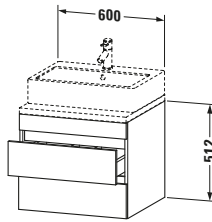

Konsolenwaschtischunterbau wandhängend

Basis Angaben	
Langbezeichnung	Duravit DuraStyle Konsolenwaschtischunterbau wandhängend, Leinen Matt, Rechteckig, Anzahl Schubkästen: 2 – DS531507543

Spezifikationen	
Anzahl Schubkästen	2
Für Anzahl Waschtische	1
Montagegrad	Montiert
Waschplatz	
Position Becken	Mitte
Montage	
Montageart	Konsolenmontage / Wandhängend / Wandmontage
Farbe	
Farbwert	Leinen
Glanzgrad	Matt
Front	
Farbwert Front	Leinen
Glanzgrad Front	Matt
Korpus	
Glanzgrad Korpus	Matt
Material Korpus	Hochverdichtete Dreischicht-Holzspanplatte
Oberfläche Korpus	Dekor
Griff	
Ausführung Griff	Grifflos

Features	
Inneneinteilung	Optional
Selbsteinzug mit Dämpfung	✓
Siphonausschnitt	✓
Schürze	✓

Lieferumfang	
Montage	
Inkl. Befestigungsmaterial	✓
Technische Dokumentation	
Inkl. Montageanleitung	digital und gedruckt

Logistik	
Artikelgewicht	21,3 kg
Verkaufsverpackung	
Art Verkaufsverpackung	Karton
Menge / Verkaufsverpackung	1 Stk.
Ab Werk verpackt	✓
Breite Verkaufsverpackung inkl. Artikel	685 mm
Höhe Verkaufsverpackung inkl. Artikel	670 mm
Tiefe Verkaufsverpackung inkl. Artikel	640 mm
Gewicht Verkaufsverpackung inkl. Artikel	25,5 kg
Anzahl Packstücke	1

Vermaßung	
Breite / Länge	600 mm
Höhe	512 mm
Tiefe / Breite	548 mm
Min. Wandabstand	20 mm

Passende Produkte	
Passende Artikel	
	Raumsparsiphon # 005076 Universal
	Inneneinteilung # UV9846 Universal

Notwendige Artikel	
	Konsole # DS103C DuraStyle
	Konsole # DS107C DuraStyle
	Konsole # DS102C DuraStyle
	Konsole # DS106C DuraStyle