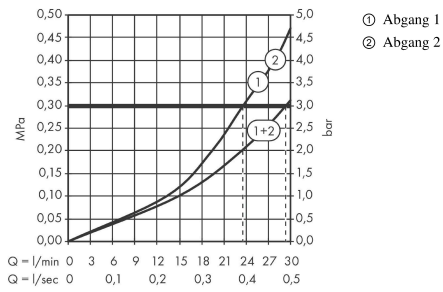

AXOR One

Thermostatmodul Unterputz für 2 Verbraucher

Oberfläche: **Polished Red Gold** Artikelnummer: **45712300**

Durchflussdiagramm