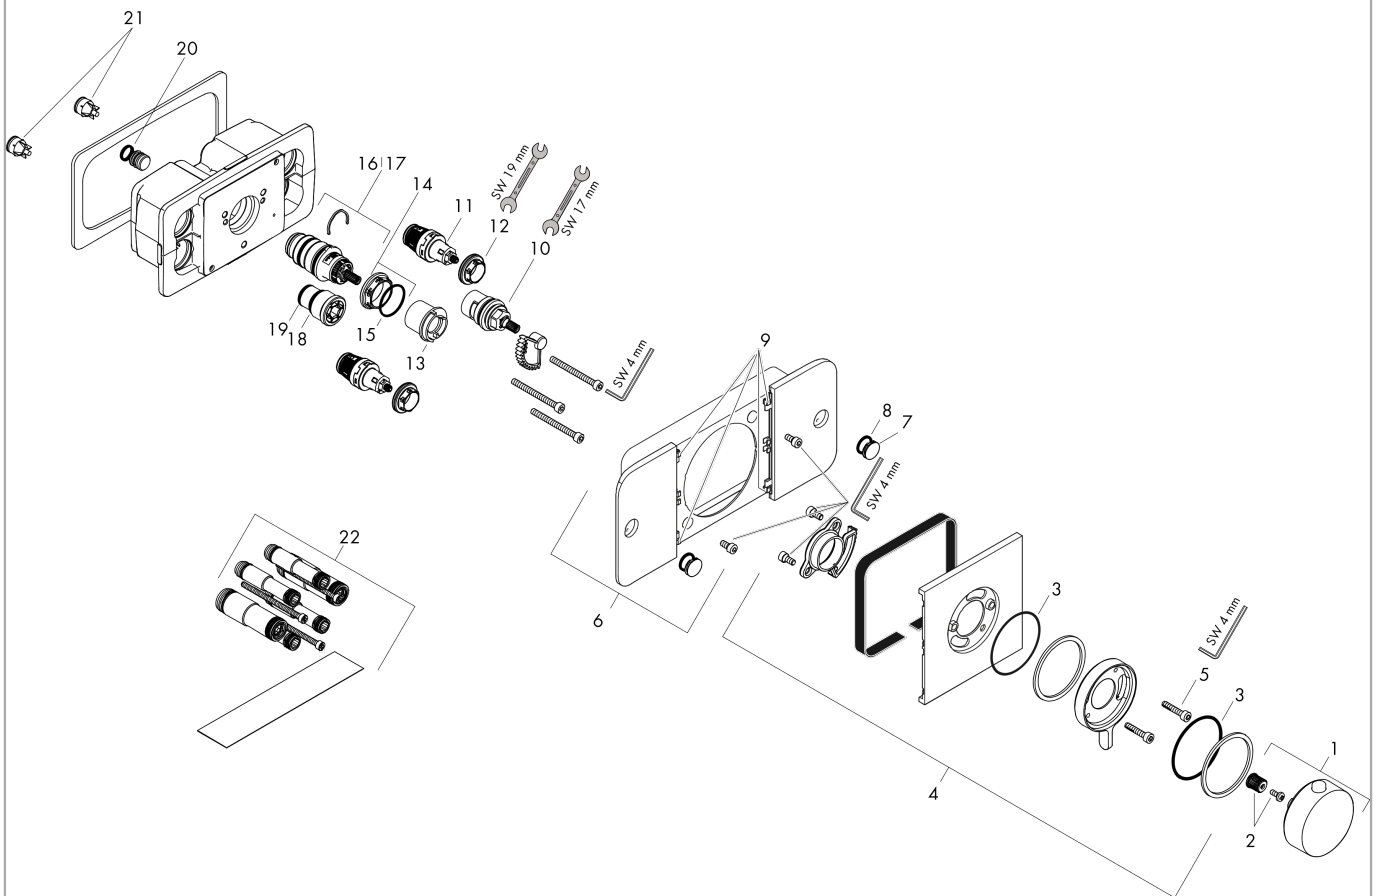

Oberfläche: **Polished Red Gold** Artikelnummer: **45712300**

Durchflussdiagramm

AXOR One
Thermostatmodul Unterputz für 2 Verbraucher
 Oberfläche: **Polished Red Gold** Artikelnummer: **45712300**

Explosionszeichnung

Baujahr: >11/16

AXOR One

Thermostatmodul Unterputz für 2 Verbraucher

Oberfläche: **Polished Red Gold** Artikelnummer: **45712300**

Ersatzteilliste

Baujahr: >11/16

Pos.	Beschreibung	Artikelnummer	Preis	VE
1	Thermostatgriff	92600300	193.00 CHF	1
2	Schnappeinsatz mit Schraube	98932000	14.25 CHF	1
3	O-Ring 57x2	98210000	3.25 CHF	1
4	Rosette	92599300	193.00 CHF	1
5	Zylinderschraube M5x25	97664000	3.25 CHF	1
6	Bedienelement	92612300	618.35 CHF	1
7	Symbole-Set	92541300	154.60 CHF	1
8	O-Ring 13x2	98128000	3.25 CHF	1
9	Gleitring-Set	93121000	3.25 CHF	1
10	Absperreinheit	98536000	72.55 CHF	1
11	Absperreinheit (AVP)	95758000	103.25 CHF	1
12	Mutter	98368000	11.90 CHF	1
13	Anschlagscheibe	92614000	28.95 CHF	1
14	Mutter	98913000	18.80 CHF	1
15	O-Ring 26x1,5	98390000	3.25 CHF	1
16	Temperatur Regeleinheit	98282000	103.25 CHF	1
17	Regeleinheit für vertauschte Anschlüsse	92373000	257.30 CHF	1
18	O-Ring 21x1,5	98219000	3.25 CHF	1
19	O-Ring 17x1,5	98137000	3.25 CHF	1
20	O-Ring 11x2	98127000	3.25 CHF	1
21	Rückflussverhinderer (druckbeständig bis 2 MPa)	92594000	14.25 CHF	1
22	Verlängerung 25 mm	45790000	-	1
a	Grundkörper	45710180	-	1