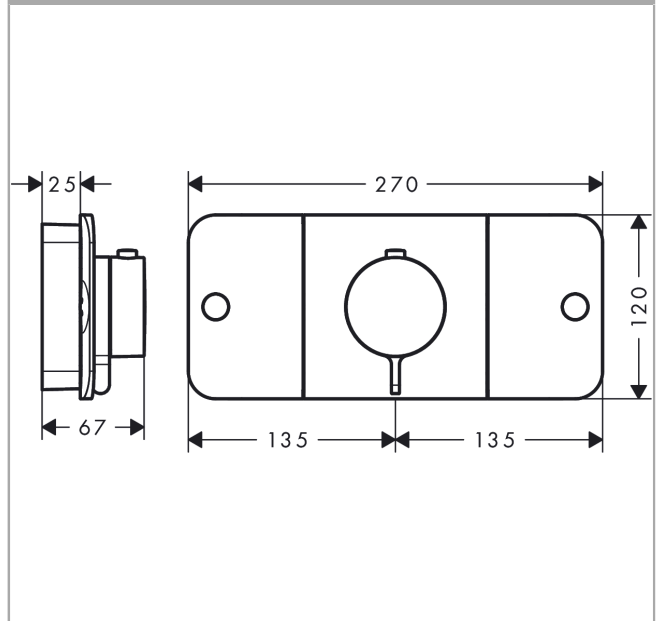

Maßzeichnung