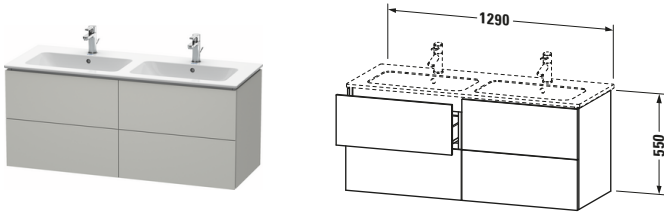

L-Cube # LC625900707

Design by Christian Werner

Waschtischunterbau wandhängend

Basis Angaben	
Langbezeichnung	Duravit L-Cube Waschtischunterbau wandhängend, Betongrau Matt, Rechteckig, Anzahl Schubkästen: 4, Tip-on Technik – LC625900707

Spezifikationen	
Anzahl Schubkästen	4
Für Anzahl Waschtische	1
Montagegrad	Montiert
Waschplatz	
Position Becken	Links / Rechts
Montage	
Montageart	Montage unter Waschtisch / Wandhängend / Wandmontage
Farbe	
Farbwert	Betongrau
Glanzgrad	Matt
Front	
Farbwert Front	Betongrau
Glanzgrad Front	Matt
Korpus	
Glanzgrad Korpus	Matt
Material Korpus	Hochverdichtete Dreischicht-Holzspanplatte
Oberfläche Korpus	Dekor
Griff	
Ausführung Griff	Grifflos

Features	
Tip-on Technik	✓
Einrichtungssystem	Optional
Selbsteinzug mit Dämpfung	✓
Siphonausschnitt	✓
Schürze	✓

Lieferumfang	
Montage	
Inkl. Befestigungsmaterial	✓
Technische Dokumentation	
Inkl. Montageanleitung	digital und gedruckt

Vermaßung	
Breite / Länge	1290 mm
Höhe	550 mm
Tiefe / Breite	481 mm
Min. Wandabstand	0 mm

Passende Produkte	
Passende Artikel	
	Doppelwaschtisch # 233613 ME by Starck
	Raumsparsiphon # 005076 Universal
	Einrichtungssystem Set # UV0501 Universal
Notwendige Artikel	
	Doppelwaschtisch # 233613 ME by Starck