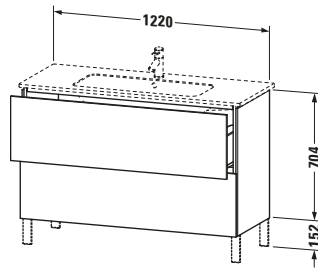

Waschtischunterbau bodenstehend

Basis Angaben	
Langbezeichnung	Duravit L-Cube Waschtischunterbau bodenstehend, Nussbaum gebürstet Matt, Rechteckig, Anzahl Auszüge: 2, Tip-on Technik – LC662806969

Features	
Tip-on Technik	✓
Einrichtungssystem	Optional
Selbsteinzug mit Dämpfung	✓
Siphonausschnitt	✓
Schürze	✓
Füße	Optional

Spezifikationen	
Anzahl Auszüge	2
Für Anzahl Waschtische	1
Montagegrad	Montiert
Waschplatz	
Position Becken	Mitte
Montage	
Montageart	Montage unter Waschtisch / Bodenstehend / Wandmontage
Farbe	
Farbwert	Nussbaum gebürstet
Glanzgrad	Matt
Front	
Farbwert Front	Nussbaum gebürstet
Glanzgrad Front	Matt
Korpus	
Glanzgrad Korpus	Matt
Material Korpus	Hochverdichtete Dreischicht-Holzspanplatte
Oberfläche Korpus	Echtholz furnier
Griff	
Ausführung Griff	Grifflos

Lieferumfang	
Montage	
Inkl. Befestigungsmaterial	✓
Technische Dokumentation	
Inkl. Montageanleitung	digital und gedruckt

Logistik	
Artikelgewicht	50 kg
Verkaufsverpackung	
Art Verkaufsverpackung	Karton
Menge / Verkaufsverpackung	1 Stk.
Ab Werk verpackt	✓
Breite Verkaufsverpackung inkl. Artikel	922 mm
Höhe Verkaufsverpackung inkl. Artikel	1270 mm
Tiefe Verkaufsverpackung inkl. Artikel	550 mm
Gewicht Verkaufsverpackung inkl. Artikel	57,2 kg
Anzahl Packstücke	1

Vermaßung	
Breite / Länge	1220 mm
Höhe	704 mm
Tiefe / Breite	481 mm
Min. Wandabstand	0 mm

Weitere Informationen finden Sie hier

<https://pro.duravit.de/p/LC662806969>