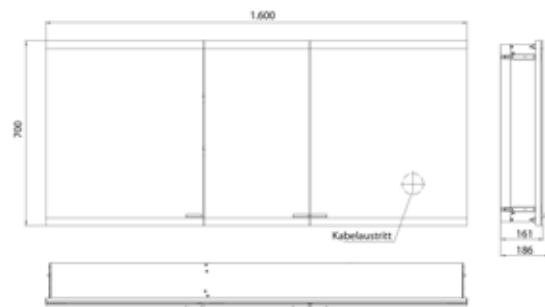

PRODUKTINFORMATION

Lichtspiegelschrank evo, 1.600 mm, 3 Türen, Unterputzmodell, IP 20 aluminium

Art.-Nr.9397 081 18

Stufenlose Lichtsteuerung An/Aus, Helligkeit und Lichtfarbe (2.700 bis 6.500 K) über drei integrierte Touchbedienfelder, Waagerechte LED-Beleuchtung, verspiegelte Rückwand, 4 stufenlos einstellbare Glasablagen, 2 Steckdosen, Höhe: 700 mm