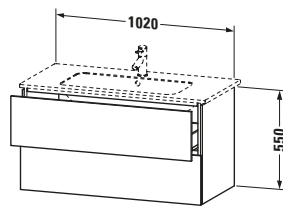

## Waschtischunterbau wandhängend

Basis Angaben	
Langbezeichnung	Duravit L-Cube Waschtischunterbau wandhängend, Beton-grau Matt, Rechteckig, Anzahl Schubkästen: 2, Tip-on Technik – LC624200707

Lieferumfang	
<b>Montage</b>	
Inkl. Befestigungsmaterial	✓
<b>Technische Dokumentation</b>	
Inkl. Montageanleitung	digital und gedruckt

Weitere Informationen finden Sie hier

<https://pro.duravit.de/p/LC624200707>

Spezifikationen	
Anzahl Schubkästen	2
Für Anzahl Waschtische	1
Montagegrad	Montiert
<b>Waschplatz</b>	
Position Becken	Mitte
<b>Montage</b>	
Montageart	Montage unter Waschtisch / Wandhängend / Wandmontage
<b>Farbe</b>	
Farbwert	Betongrau
Glanzgrad	Matt
<b>Front</b>	
Farbwert Front	Betongrau
Glanzgrad Front	Matt
<b>Korpus</b>	
Glanzgrad Korpus	Matt
Material Korpus	Hochverdichtete Dreischicht-Holzspanplatte
Oberfläche Korpus	Dekor
<b>Griff</b>	
Ausführung Griff	Grifflos

Vermaßung	
Breite / Länge	1020 mm
Höhe	550 mm
Tiefe / Breite	481 mm
Min. Wandabstand	0 mm

Passende Produkte	
<b>Passende Artikel</b>	
	Raumsparsiphon <b># 005076</b> Universal
	Einrichtungssystem Set <b># UV0507</b> Universal
	Waschtisch <b># 233610</b> ME by Starck
<b>Notwendige Artikel</b>	
	Waschtisch <b># 233610</b> ME by Starck