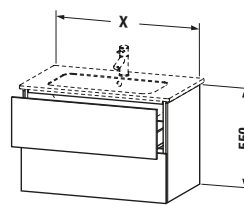

## Waschtischunterbau wandhängend

Basis Angaben	
Langbezeichnung	Duravit L-Cube Waschtischunterbau wandhängend, Beton-grau Matt, Rechteckig, Anzahl Schubkästen: 2, Tip-on Technik – LC624200707

Lieferumfang	
<b>Montage</b>	
Inkl. Befestigungsmaterial	✓
<b>Technische Dokumentation</b>	
Inkl. Montageanleitung	digital und gedruckt

Weitere Informationen finden Sie hier

<https://pro.duravit.de/p/LC624200707>

Spezifikationen	
Anzahl Schubkästen	2
Für Anzahl Waschtische	1
Montagegrad	Montiert
<b>Waschplatz</b>	
Position Becken	Mitte
<b>Montage</b>	
Montageart	Montage unter Waschtisch / Wandhängend / Wandmontage
<b>Farbe</b>	
Farbwert	Betongrau
Glanzgrad	Matt
<b>Front</b>	
Farbwert Front	Betongrau
Glanzgrad Front	Matt
<b>Korpus</b>	
Glanzgrad Korpus	Matt
Material Korpus	Hochverdichtete Dreischicht-Holzspanplatte
Oberfläche Korpus	Dekor
<b>Griff</b>	
Ausführung Griff	Grifflos

Vermaßung	
Breite / Länge	1020 mm
Höhe	550 mm
Tiefe / Breite	481 mm
Min. Wandabstand	0 mm

Passende Produkte	
<b>Passende Artikel</b>	
	Raumsparsiphon <b># 005076</b> Universal
	Einrichtungssystem Set <b># UV0507</b> Universal
	Waschtisch <b># 233610</b> ME by Starck
<b>Notwendige Artikel</b>	
	Waschtisch <b># 233610</b> ME by Starck