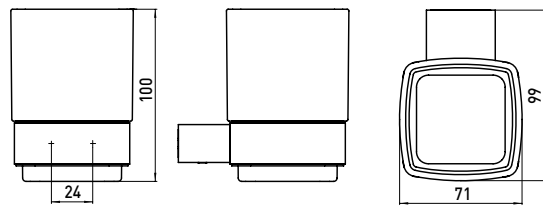

PRODUKTINFORMATION

Glashalter, Kristallglas satiniert chrom

Art.-Nr.0520 001 00

Wandmodell