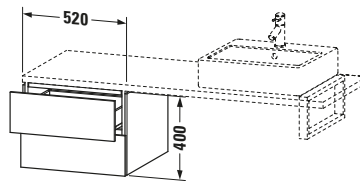

Unterschrank für Konsole

Basis Angaben	
Langbezeichnung	Duravit L-Cube Unterschrank für Konsole, Flanell Grau Hochglanz, Rechteckig, Anzahl Schubkästen: 2, Tip-on Technik – LC583708989
Artikel Nr.	LC583708989

Lieferumfang	
Montage	
Inkl. Befestigungsmaterial	✓
Technische Dokumentation	
Inkl. Montageanleitung	digital und gedruckt

Weitere Informationen finden Sie hier

<https://pro.duravit.de/p/LC583708989>

Spezifikationen	
Anzahl Schubkästen	2
Montagegrad	Montiert
Montage	
Montageart	Konsolenmontage / Wandhängend / Wandmontage
Farbe	
Farbwert	Flanell Grau
Glanzgrad	Hochglanz
Front	
Farbwert Front	Flanell Grau
Glanzgrad Front	Hochglanz
Material Front	Hochverdichtete MDF-Platte
Korpus	
Farbwert Korpus	Flanell Grau
Glanzgrad Korpus	Hochglanz
Material Korpus	Hochverdichtete MDF-Platte
Oberfläche Korpus	Lack
Griff	
Ausführung Griff	Grifflos

Features	
Tip-on Technik	✓
Selbststeinzug mit Dämpfung	✓

Logistik	
Artikelgewicht	26,4 kg
Verkaufsverpackung	
Art Verkaufsverpackung	Karton
Menge / Verkaufsverpackung	1 Stk.
Ab Werk verpackt	✓
Breite Verkaufsverpackung inkl. Artikel	620 mm
Höhe Verkaufsverpackung inkl. Artikel	560 mm
Tiefe Verkaufsverpackung inkl. Artikel	550 mm
Gewicht Verkaufsverpackung inkl. Artikel	30 kg
Anzahl Packstücke	1

Passende Produkte	
Notwendige Artikel	
	Konsole # LC103C L-Cube
	Konsole # LC107C L-Cube
	Konsole # LC102C L-Cube
	Konsole # LC106C L-Cube

Vermaßung	
Breite / Länge	520 mm
Höhe	400 mm
Tiefe / Breite	547 mm
Min. Wandabstand	20 mm