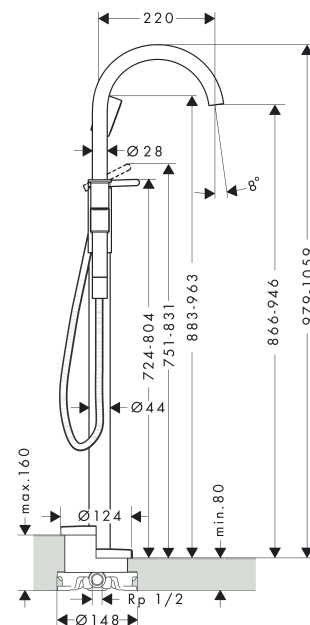

##### Merkmale

- besteht aus: Einhebel-Wannenmischer bodenstehend, Handbrause, Brausenschlauch, Brausenhalter
- Ausladung: 220 mm
- Strahlart Armatur: Normalstrahl
- Strahlart Handbrause: PowderRain
- Maximale Durchflussmenge bei 3 bar: 21,5 l/min
- Durchfluss für Wanneneinlauf bei 3 bar: 21,5 l/min
- Durchfluss für Handbrause bei 3 bar: 8 l/min
- Keramikmischsystem
- Temperaturbegrenzung einstellbar
- Umsteller mit automatischer Rückstellung
- Rückflussverhinderer
- Anschlussart: Grundkörper
- Standmontage

#### Technologie

#### Produktabbildung

#### Maßzeichnung

**AXOR One**

**Einhebel-Wannenmischer bodenstehend**

Oberfläche: **Brushed Nickel** Artikelnummer: **48440820**

**Durchflussdiagramm**