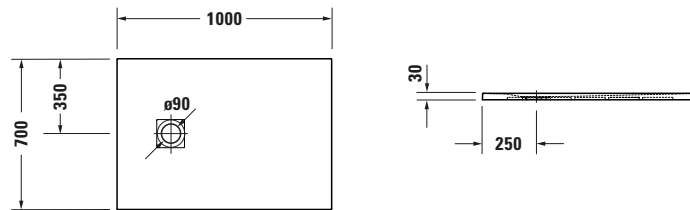

**Duschwanne**

Basis Angaben	
Langbezeichnung	Duravit Sustano Duschwanne 1000x700 mm Cream Matt, Bodenbündig, Halbeinbau, Aufgesetzt, Material: Verbundwerkstoff, Duro-Cast Nature, Rechteckig – 720272620000000

Spezifikationen	
Form	Rechteckig
Rutschfestigkeitsklasse	C
<b>Farbe</b>	
Farbwert	Cream
Glanzgrad	Matt
<b>Material</b>	
Material	Verbundwerkstoff
Materialart	DuroCast Nature
<b>Montage</b>	
Einbauart	Bodenbündig / Halbeinbau / Aufgesetzt
<b>Ablauf</b>	
Position Ablauf	Seitlich

Lieferumfang	
Inkl. Ablaufabdeckung	✓
<b>Technische Dokumentation</b>	
Inkl. Montageanleitung	digital und gedruckt

Vermaßung	
Breite / Länge	1000 mm
Tiefe / Breite	700 mm
Min. Höhe mit Füßen	0 mm
Max. Höhe mit Füßen	0 mm
Höhe mit Wannenträger	0 mm
Gefälle zum Ablauf	1°
Durchmesser Ablaufloch	90 mm

Weitere Informationen finden Sie hier

<https://pro.duravit.de/p/720272620000000>

Beschreibungstexte	
Ausschreibungstext	Duravit Sustano Duschwanne Cream Matt, Form: Rechteckig, Verbundwerkstoff, DuroCast Nature, Einbauart: Bodenbündig, Halbeinbau, Aufgesetzt, Position Ablauf: Seitlich, Rutschfestigkeitsklasse: C, CE-Kennzeichen-1: EN 14527, EAN Nr.: 4063382920324, Artikelgewicht: 11,5 kg, Abmessungen (Breite / Länge x Tiefe / Breite x Höhe): 1000 x 700 x 30 mm, Artikel Nr.: 720272620000000, Passende Artikel: Duschkannenablauf, Abdicht-Set, Wandprofil; Artikel Nr.: 792803000000000, 790126000000000; Modell Nr.: 791290, 791291, 792803, 790126, 791292