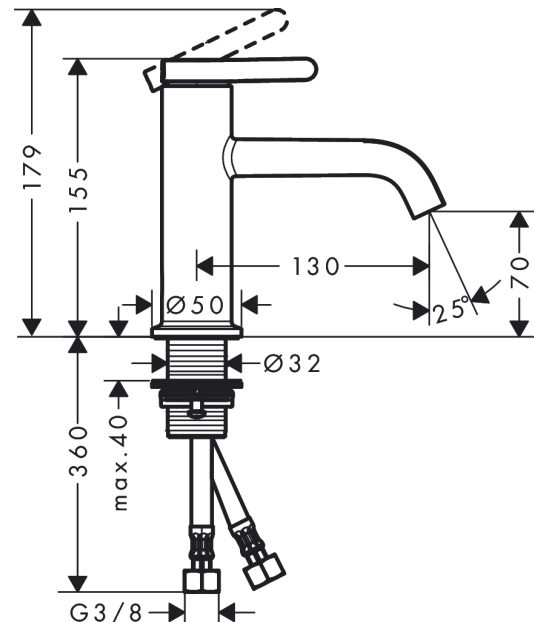

AXOR One

Einhebel-Waschtischmischer 70 mit Hebelgriff und Ablaufgarnitur

Oberfläche: **Matt Black** Artikelnummer: **48001670**

Beschreibung

Merkmale

- besteht aus: Einhebel-Waschtischmischer, Ablaufgarnitur
- ComfortZone: 70
- Ausladung: 130 mm
- Auslaufhöhe: 70 mm
- Griffvariante: Hebel
- Strahlart: Normalstrahl
- Maximale Durchflussmenge bei 3 bar: 5 l/min
- Keramikmischsystem
- Temperaturbegrenzung einstellbar
- unverschliessbare Ablaufgarnitur
- Material Ablaufventil: Metall
- Geräuschgruppe: I
- Durchflussklasse: O
- PA-IX 38017/IO

Artikeldetails

ST-Nr.	6417 742.535
TEAM-Nr.	757491.629
Preis exkl. MwSt.	566.00 CHF

Technologie

Designpreise

Zertifikate / Nachhaltigkeit

Produktabbildung

Maßzeichnung

AXOR One

Einhebel-Waschtismischer 70 mit Hebelgriff und Ablaufgarnitur

Oberfläche: **Matt Black** Artikelnummer: **48001670**

Durchflussdiagramm