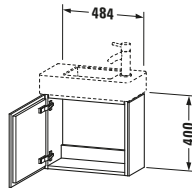

L-Cube # LC6246R4040

Design by Christian Werner

Waschtischunterbau wandhängend

Basis Angaben	
Langbezeichnung	Duravit L-Cube Waschtischunterbau wandhängend, Schwarz Hochglanz, Rechteckig, Anzahl Türen: 1 – LC6246R4040

Lieferumfang	
Montage	
Inkl. Befestigungsmaterial	✓
Technische Dokumentation	
Inkl. Montageanleitung	digital und gedruckt

Weitere Informationen finden Sie hier

<https://pro.duravit.de/p/LC6246R4040>

Spezifikationen	
Tür	
Anzahl Türen	1
Türanschlag	Rechts
Für Anzahl Waschtische	1
Montagegrad	Montiert
Waschplatz	
Position Becken	Mitte
Montage	
Montageart	Montage unter Waschtisch / Wand- hängend / Wandmon- tage
Farbe	
Farbwert	Schwarz
Glanzgrad	Hochglanz
Front	
Farbwert Front	Schwarz
Glanzgrad Front	Hochglanz
Korpus	
Glanzgrad Korpus	Hochglanz
Material Korpus	Hochverdichtete MDF-Platte
Oberfläche Korpus	Lack
Griff	
Ausführung Griff	Grifflos

Logistik	
Artikelgewicht	11,1 kg
Verkaufsverpackung	
Art Verkaufsverpackung	Karton
Menge / Verkaufsverpackung	1 Stk.
Ab Werk verpackt	✓
Breite Verkaufsverpackung inkl. Artikel	555 mm
Höhe Verkaufsverpackung inkl. Artikel	450 mm
Tiefe Verkaufsverpackung inkl. Artikel	525 mm
Gewicht Verkaufsverpackung inkl. Artikel	14,5 kg
Anzahl Packstücke	1

Vermaßung	
Breite / Länge	480 mm
Höhe	400 mm
Tiefe / Breite	240 mm
Min. Wandabstand	50 mm

Passende Produkte	
Passende Artikel	
	Raumsparsiphon # 005076 Universal
	Handwaschbecken # 072450 Vero Air
Notwendige Artikel	
	Handwaschbecken # 072450 Vero Air

Alle Zeichnungen enthalten alle notwendigen Maße (mm), die den üblichen Toleranzen unterliegen. Exakte Maße können nur am Produkt abgenommen werden.