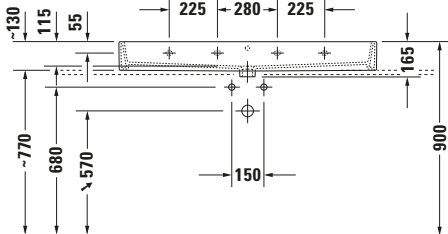

Waschtisch

Basis Angaben	
Langbezeichnung	Duravit Vero Air Waschtisch 1200 mm Weiß Hochglanz, Hahnlochbank, Anzahl Hahnlöcher pro Waschplatz: 0, Überlauf, Geschliffen – 23501200281

Spezifikationen	
Farbe	
Farbwert	Weiß
Innenfarbe	Weiß
Aussenfarbe	Weiß
Glanzgrad	Hochglanz
Glanzgrad Innen	Hochglanz
Glanzgrad Außen	Hochglanz
Überlauf	
Überlauf	✓
Material	
Material	Keramik

Features	
Oberflächenveredelung	
WonderGliss	✓
Waschtisch	
Geschliffen	✓
Waschplatz	
Hahnlochbank	✓

Logistik	
Artikelgewicht	33,7 kg

Passende Produkte	
Passende Artikel	
	Push-open Ventil # 0050524600 Universal
	Designsiphon # 0050361000 Universal
	Designsiphon # 0050364600 Universal
	Push-open Ventil # 005052 Universal
	Designsiphon # 005036 Universal

Beschreibungstexte	
Ausschreibungstext	Duravit Vero Air Waschtisch Weiß Hochglanz 1200 mm, Designer: Duravit, Sanitärkeramik, WandhängendAufsatz, Überlauf, Position Ablauf: Mitte, Geschliffen, Ablagefläche: Hahnlochbank, Anzahl Becken: 1, Beckenform: Rechteckig, Position Becken: Mitte, Position Hahnloch: Ohne, Weiß Hochglanz, Geeignet für Möbel, Hahnlochbank, CE-Kennzeichen-1: EN 14688, EAN Nr.: 4053424121338, Artikelgewicht: 33,7 kg, Beckenbreite: 1150 mm, Beckentiefe: 315 mm, Abmessungen (Breite / Länge x Tiefe / Breite x Höhe): 1200 x 470 x 165 mm, WonderGliss, Artikel Nr.: 23501200281