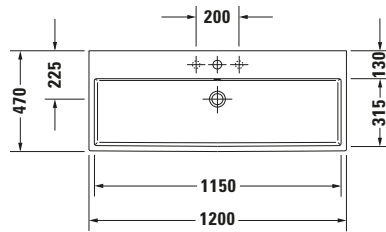

Waschtisch

Basis Angaben	
Langbezeichnung	Duravit Vero Air Waschtisch 1200 mm Weiß Hochglanz, Hahnlochbank, Anzahl Hahnlöcher pro Waschplatz: 0, Überlauf, Geschliffen – 23501200281

Spezifikationen	
Farbe	
Farbwert	Weiß
Innenfarbe	Weiß
Aussenfarbe	Weiß
Glanzgrad	Hochglanz
Glanzgrad Innen	Hochglanz
Glanzgrad Außen	Hochglanz
Überlauf	
Überlauf	✓
Material	
Material	Keramik

Features	
Oberflächenveredelung	
WonderGliss	✓
Waschtisch	
Geschliffen	✓
Waschplatz	
Hahnlochbank	✓

Logistik	
Artikelgewicht	33,7 kg

Passende Produkte	
Passende Artikel	
	Push-open Ventil # 0050524600 Universal
	Designsiphon # 0050361000 Universal
	Designsiphon # 0050364600 Universal
	Push-open Ventil # 005052 Universal
	Designsiphon # 005036 Universal

Beschreibungstexte	
Ausschreibungstext	Duravit Vero Air Waschtisch Weiß Hochglanz 1200 mm, Designer: Duravit, Sanitärkeramik, WandhängendAufsatz, Überlauf, Position Ablauf: Mitte, Geschliffen, Ablagefläche: Hahnlochbank, Anzahl Becken: 1, Beckenform: Rechteckig, Position Becken: Mitte, Position Hahnloch: Ohne, Weiß Hochglanz, Geeignet für Möbel, Hahnlochbank, CE-Kennzeichen-1: EN 14688, EAN Nr.: 4053424121338, Artikelgewicht: 33,7 kg, Beckenbreite: 1150 mm, Beckentiefe: 315 mm, Abmessungen (Breite / Länge x Tiefe / Breite x Höhe): 1200 x 470 x 165 mm, WonderGliss, Artikel Nr.: 23501200281