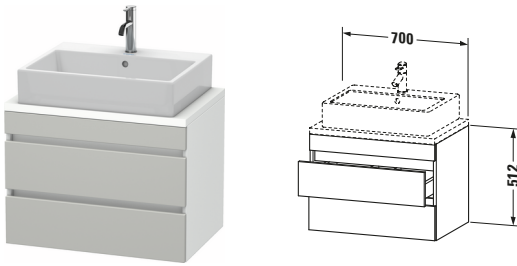

Konsolenwaschtischunterbau wandhängend

Basis Angaben	
Langbezeichnung	Duravit DuraStyle Konsolenwaschtischunterbau wandhängend, Betongrau Matt, Rechteckig, Anzahl Schubkästen: 2 – DS530600718

Spezifikationen	
Anzahl Schubkästen	2
Für Anzahl Waschtische	1
Compact	✓
Montagegrad	Montiert

Waschplatz	
Position Becken	Mitte

Montage	
Montageart	Konsolenmontage / Wandhängend / Wandmontage

Farbe	
Farbwert	Betongrau
Glanzgrad	Matt

Front	
Farbwert Front	Betongrau
Glanzgrad Front	Matt

Korpus	
Glanzgrad Korpus	Matt
Material Korpus	Hochverdichtete Dreischicht-Holzspanplatte
Oberfläche Korpus	Dekor

Griff	
Ausführung Griff	Grifflos

Features	
Inneneinteilung	Optional
Selbsteinzug mit Dämpfung	✓
Siphonausschnitt	✓
Schürze	✓

Lieferumfang	
Montage	
Inkl. Befestigungsmaterial	✓
Technische Dokumentation	
Inkl. Montageanleitung	digital und gedruckt

Vermaßung	
Breite / Länge	700 mm
Höhe	512 mm
Tiefe / Breite	478 mm
Min. Wandabstand	20 mm

Passende Produkte	
Passende Artikel	
	Raumsparsiphon # 005076 Universal
	Inneneinteilung # UV9846 Universal

Notwendige Artikel	
	Konsolle # DS101C DuraStyle
	Konsolle # DS105C DuraStyle
	Konsolle # DS100C DuraStyle
	Konsolle # DS104C DuraStyle