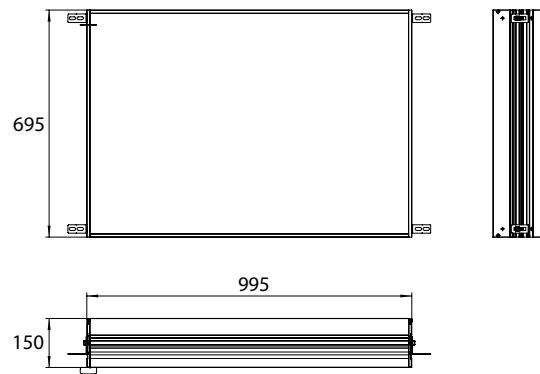

PRODUKTINFORMATION

Einbaurahmen Einbaurahmen

Art.-Nr.9397 000 03

für Lichtspiegelschrank evo, 1.000 mm