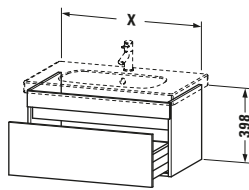

### Waschtischunterbau wandhängend

Basis Angaben	
Langbezeichnung	Duravit DuraStyle Waschtischunterbau wandhängend, Eiche Natur Matt, Rechteckig, Anzahl Auszüge: 1 – DS638403030

Spezifikationen	
Anzahl Auszüge	1
Für Anzahl Waschtische	1
Montagegrad	Montiert
Waschplatz	
Position Becken	Mitte
Montage	
Montageart	Montage unter Waschtisch / Wandhängend / Wandmontage
Farbe	
Farbwert	Eiche Natur
Glanzgrad	Matt
Front	
Farbwert Front	Eiche Natur
Glanzgrad Front	Matt
Korpus	
Glanzgrad Korpus	Matt
Material Korpus	Hochverdichtete Dreischicht-Holzspanplatte
Oberfläche Korpus	Dekor
Griff	
Ausführung Griff	Grifflos

Features	
Inneneinteilung	Optional
Selbsteinzug mit Dämpfung	✓

Lieferumfang	
Montage	
Inkl. Befestigungsmaterial	✓
Technische Dokumentation	
Inkl. Montageanleitung	digital und gedruckt

Logistik	
Artikelgewicht	17 kg
Verkaufsverpackung	
Art Verkaufsverpackung	Karton
Menge / Verkaufsverpackung	1 Stk.
Ab Werk verpackt	✓
Breite Verkaufsverpackung inkl. Artikel	815 mm
Höhe Verkaufsverpackung inkl. Artikel	500 mm
Tiefe Verkaufsverpackung inkl. Artikel	500 mm
Gewicht Verkaufsverpackung inkl. Artikel	20 kg
Anzahl Packstücke	1

Vermaßung	
Breite / Länge	800 mm
Höhe	398 mm
Tiefe / Breite	453 mm
Min. Wandabstand	0 mm

Passende Produkte	
Passende Artikel	
	Waschtisch # 034285 D-Code
	Raumsparsiphon # 005076 Universal
	Inneneinteilung # UV9845 Universal
Notwendige Artikel	
	Raumsparsiphon # 005076 Universal
	Waschtisch # 034285 D-Code