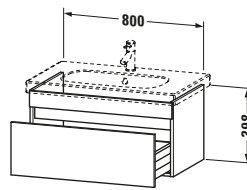

### Waschtischunterbau wandhängend

Basis Angaben	
Langbezeichnung	Duravit DuraStyle Waschtischunterbau wandhängend, Eiche Natur Matt, Rechteckig, Anzahl Auszüge: 1 – DS638403030

Spezifikationen	
Anzahl Auszüge	1
Für Anzahl Waschtische	1
Montagegrad	Montiert
Waschplatz	
Position Becken	Mitte
Montage	
Montageart	Montage unter Waschtisch / Wandhängend / Wandmontage
Farbe	
Farbwert	Eiche Natur
Glanzgrad	Matt
Front	
Farbwert Front	Eiche Natur
Glanzgrad Front	Matt
Korpus	
Glanzgrad Korpus	Matt
Material Korpus	Hochverdichtete Dreischicht-Holzspanplatte
Oberfläche Korpus	Dekor
Griff	
Ausführung Griff	Grifflos

Features	
Inneneinteilung	Optional
Selbsteinzug mit Dämpfung	✓

Lieferumfang	
Montage	
Inkl. Befestigungsmaterial	✓
Technische Dokumentation	
Inkl. Montageanleitung	digital und gedruckt

Logistik	
Artikelgewicht	17 kg
Verkaufsverpackung	
Art Verkaufsverpackung	Karton
Menge / Verkaufsverpackung	1 Stk.
Ab Werk verpackt	✓
Breite Verkaufsverpackung inkl. Artikel	815 mm
Höhe Verkaufsverpackung inkl. Artikel	500 mm
Tiefe Verkaufsverpackung inkl. Artikel	500 mm
Gewicht Verkaufsverpackung inkl. Artikel	20 kg
Anzahl Packstücke	1

Vermaßung	
Breite / Länge	800 mm
Höhe	398 mm
Tiefe / Breite	453 mm
Min. Wandabstand	0 mm

Passende Produkte	
Passende Artikel	
	Waschtisch # 034285 D-Code
	Raumsparsiphon # 005076 Universal
	Inneneinteilung # UV9845 Universal
Notwendige Artikel	
	Raumsparsiphon # 005076 Universal
	Waschtisch # 034285 D-Code